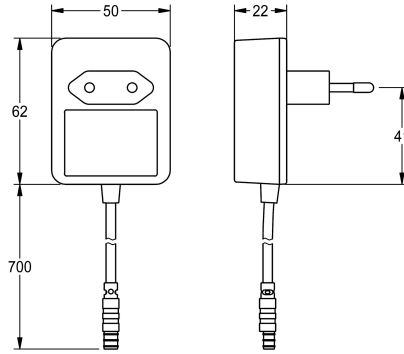

## KWC Nätaggregat

Modell-Linie: **ELECTRIC-CONTROLS | ACEX9022**  
Kranar | Kompletterande delar kranar

### KWC-No.

**360002062**  
Nätaggregat

**NEW**

Nätaggregat med EU-anslutning, 100-240 V AC - 6.75 V DC, med energibuffert för säkerhetsavstängning av ansluten ventilt teknik vid

nätspänningsbortfall.

### Technical Data

Kommunikation
Comperativ med A3000
A3000 open-kompatibel
ATT-WS-ELINVMAX
ATT-WS-ELINVMIN
Matning spänning
kraft kontakt
Utspänning mätenhet

Nej
Nej
Nej
240 Volt
100 Volt
6.75 Volt
Nej
DC