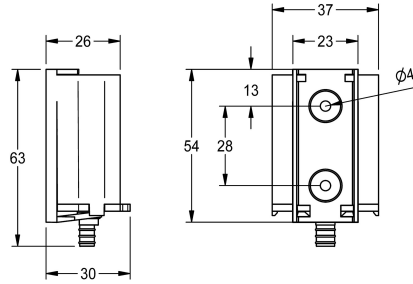

### Příhrádka na baterii

Modell-Linie: ELECTRIC-CONTROLS | ACEX9023

Umyvadlové armatury | Příslušenství Armatury