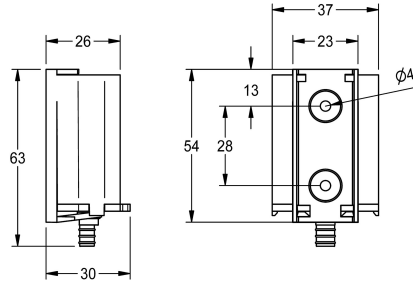

KWC Batteriefach

Modell-Linie: **ELECTRIC-CONTROLS | ACEX9023**
Wascharmaturen | Zubehör Armaturen

KWC-Nr.

360002063

Batteriefach inklusive 6 V Batterie

NEW

Batteriefach mit Halterung und 6 V Lithium-Batterie (CR-P2).

Ersatzteile

Lithium-Batterie 6V

2000104846

EPRT0008