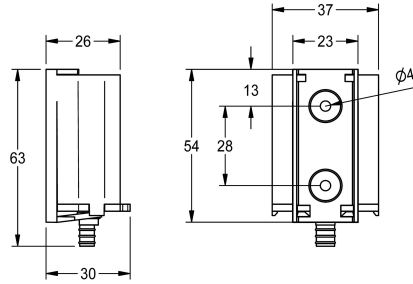

KWC Batteriefach

Modell-Linie: **ELECTRIC-CONTROLS | ACEX9023**
Wascharmaturen | Zubehör Armaturen

KWC-Nr.

360002063

Batteriefach inklusive 6 V Batterie

NEW

Batteriefach mit Halterung und 6 V Lithium-Batterie (CR-P2).

Technische Daten

Kommunikation	nein
A3000 kompatibel	nein
A3000 open-kompatibel	nein
Anzahl Batterien	1
Ausgangsspannung	6 Volt
Netzschalter	nein
Schutzart IP	IP67
Batterietyp	CR-P2 Lithium Batterie 6 V
Ausgangsspannung (Messeinheit)	DC
teamNumber	101940

Ersatzteile

Lithium-Batterie 6V

2000104846

EPRT0008