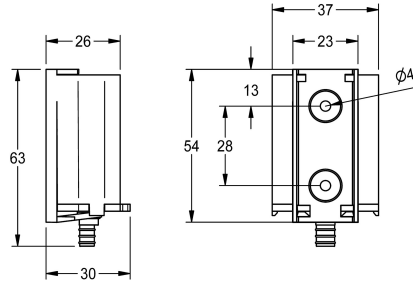

### KWC-Nr.

**360002063**

Batteriefach inklusive 6 V Batterie

NEW

Batteriefach mit Halterung und 6 V Lithium-Batterie (CR-P2).