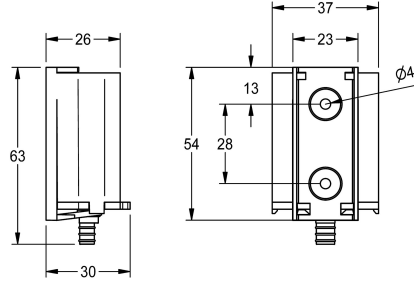

## KWC ACEX9023 Paristokotelo Paristokotelo 6V paristolla

Modell-Linie: ELECTRIC-CONTROLS | ACEX9023  
Hanat | Täydennysosat

### KWC-No.

**360002063**

Paristokotelo 6V paristolla

NEW

Paristokotelo, jossa on pidike ja 6 V -litiumparisto (CR-P2).