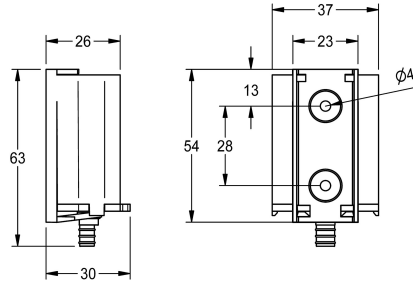

KWC Batterijvak

Modell-Linie: **ELECTRIC-CONTROLS | ACEX9023**
Kranen | Accessoires voor kranen

KWC-No.

360002063

Batterijvak inclusief 6 V batterij

NEW

Batterijvak met houder en 6V-lithiumbatterij (CR-P2).

Reserve onderdelen

Lithium batterij, 6 V

2000104846

EPRTR0008