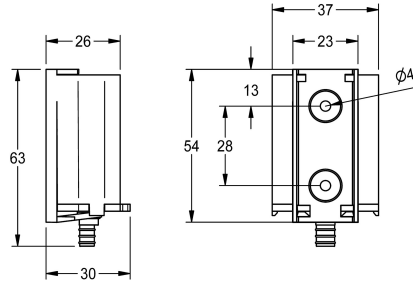

KWC Batterijvak

Modell-Linie: **ELECTRIC-CONTROLS | ACEX9023**
Kranen | Accessoires voor kranen

KWC-No.

360002063

Batterijvak inclusief 6 V batterij

NEW

Batterijvak met houder en 6V-lithiumbatterij (CR-P2).