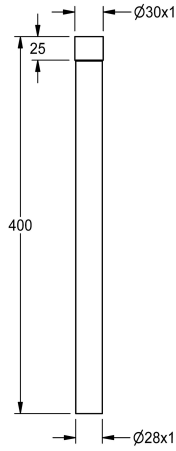

## KWC Spülrohrverlängerung

Modell-Linie: FLUSHING-TAPS-ACCS | ACXF4003  
Spülarmaturen | Zubehör Spülsysteme

### KWC-Nr.

**360003801**

Spülrohrverlängerung aus Kunststoff 28 x 1 x 400 mm

Spülrohrverlängerung aus Kunststoff 28 x 1 x 400 mm

### Technische Daten

Typ des Spülrohrs

mit Kröpfung

WC-Spülrohr

nein