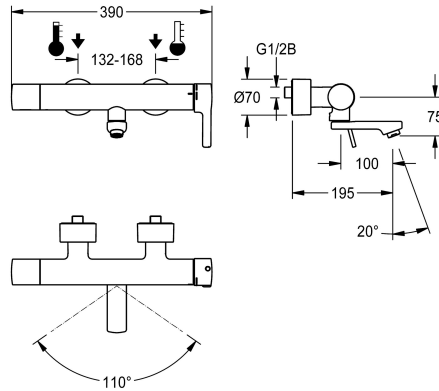

### KWC-No.

**360003807**

Longitud 195 mm

**360003809**

Longitud 135 mm

**360003852**

Longitud de 255 mm

### Vaciado del desagüe

100 mm

40 mm

160 mm

NEW

F5L-Therm Mezclador monomando de termostato como grifo mural DN 15 para instalación en superficie con salida orientable y bloqueable para instalaciones de lavabo. Cartucho mezclador controlado termostáticamente con elemento de expansión y protección antiquemaduras activa, así como tope de temperatura con protección antigiro ajustable y tecnología de discos de cerámica. Unidad higiénica premontada con módulo C con electrónica de control, batería de litio de 6 V (CR-P2) y cartucho de válvula electromagnética para descarga higiénica automática y almacenamiento de datos estadísticos. Para conexión a agua caliente y fría. Carcasa Safe-Touch, con protección antiquemaduras, versión totalmente metálica, en latón cromado y de alto brillo. Guías de agua de volumen reducido, lisas, de latón y

sin revestimiento de níquel, desacopladas de la carcasa de la grifería. Con componentes de aislamiento térmico para reducir la transferencia de calor de la carcasa de la grifería al conducto de agua fría. Regulador de chorro laminar con regulador de caudal integrado de 6,0 l/min. Con conexiones ajustables y bloqueables con válvulas de retención y filtros, completamente ocultos por medio de rosetas atornillables con ajuste de profundidad. Longitud 195 mm. Descarga higiénica activada, intervalo fijo de 24 horas. Con opción de parametrización por radiocontrol, lectura de datos estadísticos, aplicación de funciones de calendario predefinidas y agrupación de grifería para llevar a cabo funciones de control predefinidas a través de la aplicación necesaria.

No
No
manual
DN 15
G 1/2 B
Parte superior de cerámica
Latón
Con termostato
No
Pila
No
No
ROTATING-BOT
100 mm
Cromado
Cromado
brillo