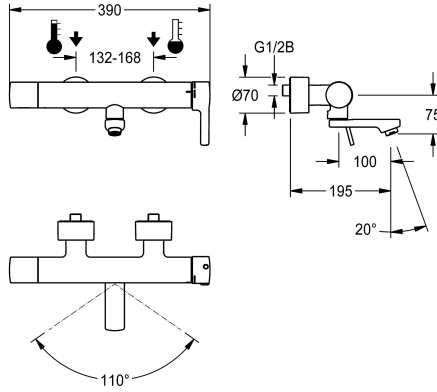

KWC F5L-Therm

Vipukäyttöinen seinähana termostaatilla, esiasennettu hygieniayksikkö

Modell-Linie: F5L | F5LT1113

Hanat | Käsiikäyttöiset hanat

KWC-No.

360003807

Ulkonema 195 mm

360003809

Ulkonema 135 mm

360003852

Ulkonema 255 mm

Putken ulkonema

100 mm

40 mm

160 mm

NEW

eristerakenneosat lämmönsiirron vähentämiseksi hanan rungosta kylmävesijohtoon. Pyörteetön virtaaman säädin integroidulla virtaaman säätimellä 6,0 l/min. Varustettu säädettävillä ja lukittavilla takaisinvirtauksen estävillä liittimillä ja sihdeillä, kokonaan peitetty kierrettävillä peitelevyillä, joiden syvyys on asetettavissa. Ulkonema 195 mm. Aktiivinen hygieniahuuhtelu, kiinteä väliaika 24 tuntia Mahdollisuus radio-ohjattuun parametrintiin, tilastotietojen lukemiseen, ennalta määriteltyjen kalenteritoimintojen toteuttamiseen sekä hanojen ryhmittelyyn, jotta ne voivat suorittaa ennalta määriteltyjä ohjastoimintoja tarvittavan sovelluksen kautta.

Tekniset tiedot

Paineistettu

Säädettävä virtausaika

Toiminnallinen periaate

Nimellinen halkaisija

Sisääntulaukon koko

Lukitusmekanismi

liittimen materiaali