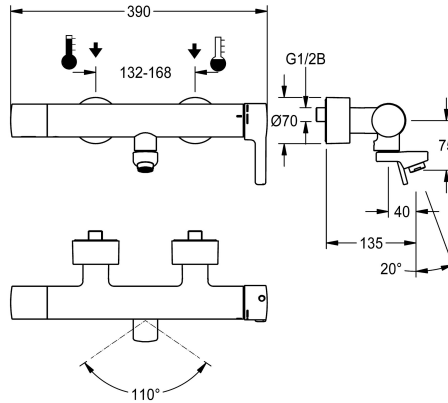

KWC F5L-Therm

Grifo mural monomando de termostato con unidad higiénica premontada

Modell-Linie: F5L | F5LT1112

Griferías de lavabo | Grifo para lavabo

KWC-No.

3600003807

Longitud 195 mm

3600003809

Longitud 135 mm

3600003852

Longitud de 255 mm

Vaciado del desagüe

100 mm

40 mm

160 mm

NEW

sin revestimiento de níquel, desacopladas de la carcasa de la grifería. Con componentes de aislamiento térmico para reducir la transferencia de calor de la carcasa de la grifería al conducto de agua fría. Regulador de chorro laminar con regulador de caudal integrado de 6,0 l/min. Con conexiones ajustables y bloqueables con válvulas de retención y filtros, completamente ocultos por medio de rosetas atomillables con ajuste de profundidad. Longitud de 135 mm. Descarga higiénica activa, intervalos fijos cada 24 horas. Con opción de parametrización por radiocontrol, lectura de datos estadísticos, aplicación de funciones de calendario predefinidas y agrupación de grifería para llevar a cabo funciones de control predefinidas a través de la aplicación necesaria.

Datos técnicos

Sin presión

Tiempo de flujo ajustable

Mecanismo de activación

Diámetro de entrada

Diámetro de entrada

Mecanismo de cierre

Material