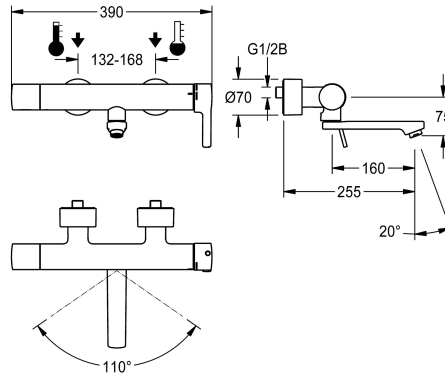

KWC F5L-Therm

Thermostat-Einhebel-Wandbatterie mit vormontierter Hygieneinheit

Modell-Linie: F5L | F5LT1114

Wascharmaturen | Konventionelle Armaturen

KWC-Nr.

360003807
Ausladung 195 mm

360003809
Ausladung 135 mm

360003852
Ausladung 255 mm

Ausladung des Auslaufs

100 mm

40 mm

160 mm

NEW

F5L-Therm Thermostat-Einhebelmischer als Wandbatterie DN 15 zur Aufputzmontage mit arretierbarem Schwenkauslauf, für Waschanlagen. Thermostatisch gesteuerte Mischkartusche mit Dehnstoffelement und aktivem Verbrühungsschutz sowie einstellbarem, verdrähtem Temperaturschlag und Keramikscheibentechnik. Vormontierte Hygieneinheit mit C-Modul inklusive Steuerelektronik, 6 V Lithium Batterie (CR-P2) und Magnetventilkartusche zur Durchführung einer automatischen Hygienespülung sowie Speicherung von Statistikdaten. Zum Anschluss an Warm- und Kaltwasser. Verbrühungssicheres Safe-Touch-Gehäuse, Ganzmetallausführung, Messing poliert verchromt. Vom Armaturengehäuse entkoppelte, volumenreduzierte, glatte

Wasserführungen aus Messing und ohne Nickelbeschichtung. Mit thermischen Isolierbauteilen zur Reduzierung der Wärmeübertragung vom Armaturengehäuse auf die Kaltwasserleitung. Laminarstrahlregler mit integriertem Durchflussmengenregler 6,0 l/min. Mit verstellbaren und absperbaren Anschlüssen mit Rückflussverhinderern und Sieben, vollständig abgedeckt durch tiefenverstellbare Schraubrosetten. Ausladung 255 mm. Aktivierte Hygienespülung, fixe Intervallzeit 24 Stunden. Mit Möglichkeit der funkgesteuerten Parametrierung, Auslesen von Statistikdaten, Realisierung vordefinierter Kalenderfunktionen sowie Gruppierung der Armaturen zur Durchführung vordefinierter Steuerfunktionen über notwendige App.

nein
nein
manuell
DN 15
G 1/2 B
Oberteil keramisch
Messing
mit Thermostat
275 mm
340 mm
nein
nein
nein
schwenkbar, unten
160 mm
verchromt
verchromt
poliert

KWC F5L-Therm

Thermostat-Einhebel-Wandbatterie mit vormontierter Hygieneeinheit