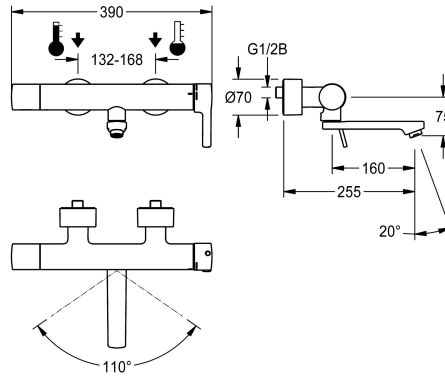

KWC F5L-Therm Thermostat-Einhebel-Wandbatterie mit vormontierter Hygieneinheit

Modell-Linie: F5L | F5LT1114
Wascharmaturen | Konventionelle Armaturen

KWC-Nr.

360003807
Ausladung 195 mm

360003809
Ausladung 135 mm

Wasserführungen aus Messing und ohne Nickelbeschichtung. Mit thermischen Isolierbauteilen zur Reduzierung der Wärmeübertragung vom Armaturengehäuse auf die Kaltwasserleitung. Laminarstrahlregler mit integriertem Durchflussmengenregler 6,0 l/min. Mit verstellbaren und absperbaren Anschlüssen mit Rückflussverhinderern und Sieben, vollständig abgedeckt durch tiefenverstellbare Schraubrosetten. Ausladung 255 mm. Aktivierte Hygienespülung, fixe Intervallzeit 24 Stunden. Mit Möglichkeit der funkgesteuerten Parametrierung, Auslesen von Statistikdaten, Realisierung vordefinierter Kalenderfunktionen sowie Gruppierung der Armaturen zur Durchführung vordefinierter Steuerfunktionen über notwendige App.

Technische Daten

Drucklos
Einstellbare Fließzeit
Funktionsprinzip
Nennweite
Anschlussgröße
Schließmechanismus
Material Armatur
Art der Mischung
Gesamttiefe
Gesamtbreite
Zugstangen-Ablaufgarnitur
Sicherheitsabschaltung
Schallschutz
Auslauf
Ausladung des Auslaufs
Oberflächenbehandlung Gehäuse
Oberflächenbehandlung
Oberflächenveredelung Armatur

nein
nein
manuell
DN 15
G 1/2 B
Oberteil keramisch
Messing
mit Thermostat
275 mm
340 mm
nein
nein
nein
schwenkbar, unten
160 mm
verchromt
verchromt
poliert

KWC F5L-Therm

Thermostat-Einhebel-Wandbatterie mit vormontierter Hygieneeinheit