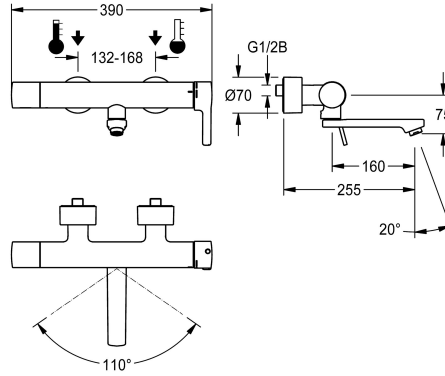

### KWC-No.

**3600003807**

Ulkonema 195 mm

**3600003809**

Ulkonema 135 mm

**3600003852**

Ulkonema 255 mm

eristerakenneosat lämmönsiirron vähentämiseksi hanan rungosta kylmävesijohtoon. Pyörteetön virtaaman säädin integroidulla virtaaman säätimellä 6,0 l/min. Varustettu säädettävillä ja lukittavilla takaisinvirtauksen estävillä liittimillä ja sihdeillä, kokonaan peitetty kierrettävillä peitelevyillä, joiden syvyys on asetettavissa. Ulkonema 255 mm. Hygieniahuuhtelu aktivoituu 24 tunnin välein. Mahdollisuus radio-ohjattuun parametrintiin, tilastotietojen lukemiseen, ennalta määritettyjen kalenteritoimintojen toteuttamiseen sekä hanojen ryhmittelyyn, jotta ne voivat suorittaa ennalta määritettyjä ohjaustoimintoja tarvittavan sovelluksen kautta.

DN 15

Sisääntuloaukon koko

G 1/2 B

Lukitusmekanismi

Keraaminen yläosa

liittimen materiaali

Messinki

Sekoituksen tyyppi

Termostaatilla

Kokonaisyyvyys

275 mm

Kokonaisleveys

340 mm

ATT-WS-POPUPWASTESET

Ei

Hätä sulku