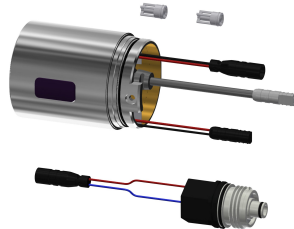

Hygieneinheit für kompatible KWC Thermostat-Einhebel-Wandbatterien

360003861
ACT9001