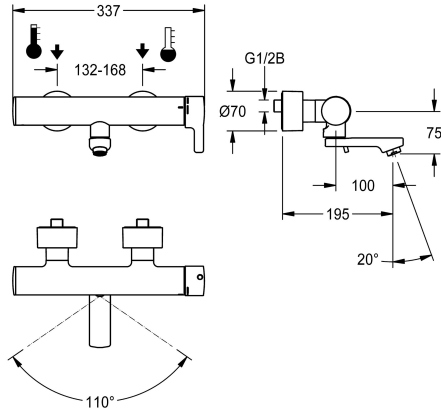

KWC F5L-Therm Thermostat-Einhebel-Wandbatterie

Modell-Linie: F5L | F5LT1105
Wascharmaturen | Konventionelle Armaturen

KWC-Nr.

3600003854
Ausladung 195 mm

3600003855
Ausladung 135 mm

3600003856
Ausladung 255 mm

Ausladung des Auslaufs

215 mm

155 mm

275 mm

NEW

F5L-Therm Thermostat-Einhebelmischer als Wandbatterie DN 15 zur Aufputzmontage mit arretierbarem Schwenkauslauf, für Waschanlagen. Thermostatisch gesteuerte Mischkartusche mit Dehnstoffelement und aktivem Verbrühungsschutz sowie einstellbarem, verdrehsicherem Temperaturschlag und Keramikscheibentechnik. Mit Vorrichtung für optionale Hygieneeinheit mit C-Modul zur Durchführung einer automatischen Hygienespülung und Auslesen von Statistikdaten Zum Anschluss an Warm- und Kaltwasser. Verbrühungssicheres Safe-Touch-Gehäuse, Ganzmetallausführung, Messing poliert verchromt. Vom

Armaturengehäuse entkoppelte, volumenreduzierte, glatte Wasserführungen aus Messing und ohne Nickelbeschichtung. Mit thermischen Isolierbauteilen zur Reduzierung der Wärmeübertragung vom Armaturengehäuse auf die Kaltwasserleitung. Laminarstrahlregler mit integriertem Durchflussmengenregler 6,0 l/min. Mit verstellbaren und absperrbaren Anschlüssen mit Rückflussverhinderern und Sieben, vollständig abgedeckt durch tiefenverstellbare Schraubrosetten. Ausladung 195 mm.

Technische Daten

drucklos
Funktionsprinzip
Nennweite
Anschlussgröße
Schließmechanismus
Material Armatur
Art der Mischung
Zugstangen-Ablaufgarnitur
Sicherheitsabschaltung
Schallschutz
Auslauf
Ausladung des Auslaufs
Oberflächenbehandlung Gehäuse
Oberflächenbehandlung Armatur
Oberflächenveredelung Armatur
Temperaturschlag
Art der Montage
Art der Bedienung
Art der Wascharmatur