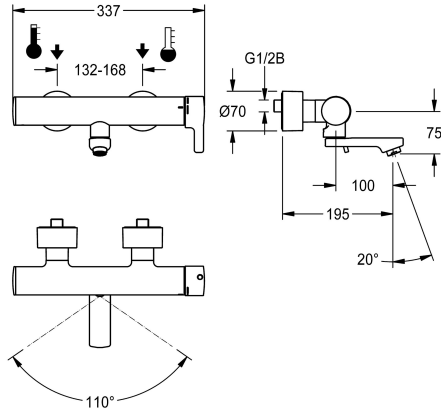

### KWC-Nr.

**3600003854**  
Ausladung 195 mm

**3600003855**  
Ausladung 135 mm

**3600003856**  
Ausladung 255 mm

### Ausladung des Auslaufs

215 mm

155 mm

275 mm

NEW

F5L-Therm Thermostat-Einhebelmischer als Wandbatterie DN 15 zur Aufputzmontage mit arretierbarem Schwenkauslauf, für Waschanlagen. Thermostatisch gesteuerte Mischkartusche mit Dehnstoffelement und aktivem Verbrühungsschutz sowie einstellbarem, verdrehsicherem Temperaturschlag und Keramikscheibentechnik. Mit Vorrichtung für optionale Hygieneeinheit mit C-Modul zur Durchführung einer automatischen Hygienespülung und Auslesen von Statistikdaten Zum Anschluss an Warm- und Kaltwasser. Verbrühungssicheres Safe-Touch-Gehäuse, Ganzmetallausführung, Messing poliert verchromt. Vom

Armaturengehäuse entkoppelte, volumenreduzierte, glatte Wasserführungen aus Messing und ohne Nickelbeschichtung. Mit thermischen Isolierbauteilen zur Reduzierung der Wärmeübertragung vom Armaturengehäuse auf die Kaltwasserleitung. Laminarstrahlregler mit integriertem Durchflussmengenregler 6,0 l/min. Mit verstellbaren und absperrbaren Anschlüssen mit Rückflussverhinderern und Sieben, vollständig abgedeckt durch tiefenverstellbare Schraubrosetten. Ausladung 195 mm.

### Technische Daten

Drucklos
Funktionsprinzip
Nennweite
Anschlussgröße
Schließmechanismus
Material Armatur
Art der Mischung
Zugstangen-Ablaufgarnitur
Sicherheitsabschaltung
Schallschutz
Auslauf
Ausladung des Auslaufs
Oberflächenbehandlung Gehäuse
Oberflächenbehandlung
Oberflächenveredelung Armatur
Temperaturschlag
Art der Montage
Art der Bedienung
Art der Wascharmatur