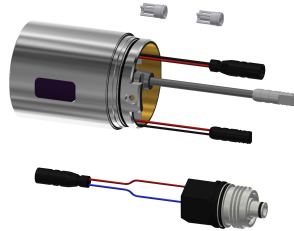

Hygieneeinheit für kompatible KWC Thermostat-Einhebel-Wandbatterien

360003861
ACT9001