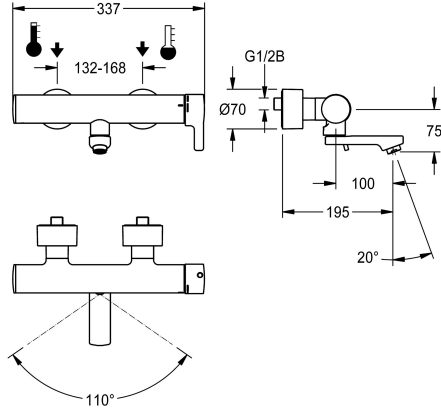

KWC F5L-Therm Thermostat-Einhebel-Wandbatterie

Modell-Linie: F5L | F5LT1105
Wascharmaturen | Konventionelle Armaturen

KWC-Nr.

3600003854
Ausladung 195 mm

3600003855
Ausladung 135 mm

3600003856
Ausladung 255 mm

Ausladung des Auslaufs

215 mm

155 mm

275 mm

NEW

F5L-Therm Thermostat-Einhebelmischer als Wandbatterie DN 15 zur Aufputzmontage mit arretierbarem Schwenkauslauf, für Waschanlagen. Thermostatisch gesteuerte Mischkartusche mit Dehnstoffelement und aktivem Verbrühungsschutz sowie einstellbarem, verdrehsicherem Temperaturschlag und Keramikscheibentechnik. Mit Vorrichtung für optionale Hygieneeinheit mit C-Modul zur Durchführung einer automatischen Hygienespülung und Auslesen von Statistikdaten Zum Anschluss an Warm- und Kaltwasser. Verbrühungssicheres Safe-Touch-Gehäuse, Ganzmetallausführung, Messing poliert verchromt. Vom

Armaturengehäuse entkoppelte, volumenreduzierte, glatte Wasserführungen aus Messing und ohne Nickelbeschichtung. Mit thermischen Isolierbauteilen zur Reduzierung der Wärmeübertragung vom Armaturengehäuse auf die Kaltwasserleitung. Laminarstrahlregler mit integriertem Durchflussmengenregler 6,0 l/min. Mit verstellbaren und absperrbaren Anschlüssen mit Rückflussverhinderern und Sieben, vollständig abgedeckt durch tiefenverstellbare Schraubrosetten. Ausladung 195 mm.

Technische Daten

drucklos
Funktionsprinzip
Nennweite
Anschlussgröße
Schließmechanismus
Material Armatur
Art der Mischung
Zugstangen-Ablaufgarnitur
Sicherheitsabschaltung
Schallschutz
Auslauf
Ausladung des Auslaufs
Oberflächenbehandlung Gehäuse
Oberflächenbehandlung Armatur
Oberflächenveredelung Armatur
Temperaturschlag
Art der Montage
Art der Bedienung
Art der Wascharmatur