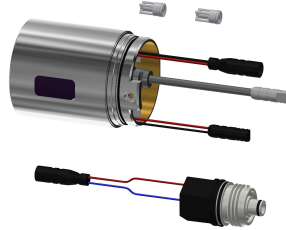

Hygieneeinheit für kompatible KWC Thermostat-Einhebel-Wandbatterien

360003861
ACLT9001