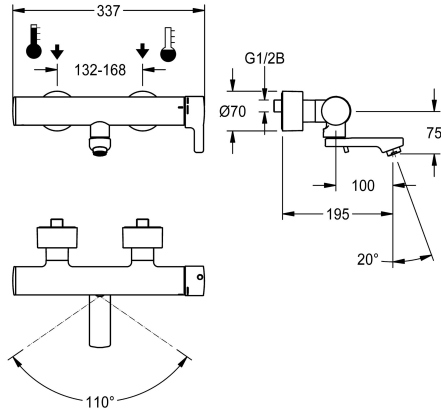

KWC F5L-Therm

Grifo mural monomando de termostato

Modell-Linie: F5L | F5LT1105

Griferías de lavabo | Grifo para lavabo

KWC-No.

3600003854

Longitud 195 mm

3600003855

Longitud 135 mm

3600003856

Longitud de 255 mm

Vaciado del desagüe

215 mm

155 mm

275 mm

NEW

F5L-Therm Mezclador monomando de termostato como grifo mural DN 15 para instalación en superficie con salida orientable y bloqueable para instalaciones de lavabo. Cartucho mezclador controlado termostáticamente con elemento de expansión y protección antiquemaduras activa, así como tope de temperatura con protección antigiro ajustable y tecnología de discos de cerámica. Con dispositivo para unidad higiénica opcional con módulo C para una descarga higiénica automática y lectura de datos estadísticos. Para conexión a agua caliente y fría. Carcasa Safe-Touch, con protección antiquemaduras, versión totalmente

metálica, en latón cromado y de alto brillo. Guías de agua de volumen reducido, lisas, de latón y sin revestimiento de níquel, desacopladas de la carcasa de la grifería. Con componentes de aislamiento térmico para reducir la transferencia de calor de la carcasa de la grifería al conducto de agua fría. Regulador de chorro laminar con regulador de caudal integrado de 6,0 l/min. Con conexiones ajustables y bloqueables con válvulas de retención y filtros, completamente ocultos por medio de rosetas atornillables con ajuste de profundidad. Longitud de 195 mm.