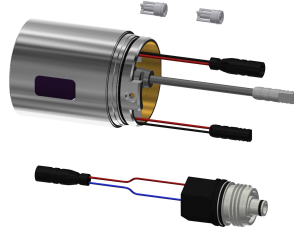

F5L-Therm Mezclador monomando de termostato como grifo mural DN 15 para instalación en superficie con salida orientable y bloqueable para instalaciones de lavabo. Cartucho mezclador controlado termostáticamente con elemento de expansión y protección antiquemaduras activa, así como tope de temperatura con protección antigiro ajustable y tecnología de discos de cerámica. Con dispositivo para unidad higiénica opcional con módulo C para una descarga higiénica automática y lectura de datos estadísticos. Para conexión a agua caliente y fría. Carcasa Safe-Touch, con protección antiquemaduras, versión totalmente

metálica, en latón cromado y de alto brillo. Guías de agua de volumen reducido, lisas, de latón y sin revestimiento de níquel, desacopladas de la carcasa de la grifería. Con componentes de aislamiento térmico para reducir la transferencia de calor de la carcasa de la grifería al conducto de agua fría. Regulador de chorro laminar con regulador de caudal integrado de 6,0 l/min. Con conexiones ajustables y bloqueables con válvulas de retención y filtros, completamente ocultos por medio de rosetas atornillables con ajuste de profundidad. Longitud de 195 mm.

Modell-Linie: F5L | F5LT1105

Griferías de lavabo | Grifo para lavabo

Conexión de agua

Color acento

Color primario

Conexiones S

sin

Aspecto cromado (brillante)

Accesorios opcionales

Carcasa perlador con protección antirrobo

2000104778
ZTAPS0005

Unidad higiénica para grifos murales monomando con termostato KWC compatibles

3600003861
ACLT9001
