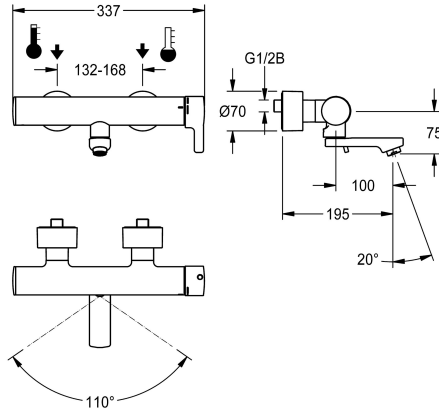

KWC F5L-Therm Mitigeur monolevier mural thermostatique

Modell-Linie: F5L | F5LT1105
Robinetteries | Robinets à monocommande

KWC-No.

360003854
Projection de 195 mm

360003855
Projection de 135 mm

360003856
Projection de 255 mm

Projection de conduit

215 mm

155 mm

275 mm

NEW

Mitigeur monolevier thermostatique F5L-Therm mural DN 15 pour montage en saillie avec sortie pivotante blocable pour lavabo. Cartouche de mitigeur à commande thermostatique avec élément de dilatation et protection active contre les brûlures ainsi que butée de température anti-rotation et technologie à disques céramique. Avec dispositif pour unité hygiénique optionnelle avec module C pour effectuer un rinçage hygiénique automatique et lire les données statistiques. Pour le raccordement à l'eau chaude et froide. Boîtier Safe-Touch anti-brûlure, structure entièrement métallique, laiton

chromé poli. Guides d'eau lisses découplés du corps de robinetterie, à volume réduit, en laiton et sans revêtement en nickel. Avec des composants d'isolation thermique pour réduire le transfert de chaleur du corps de robinetterie vers la conduite d'eau froide. Mousseur à jet laminaire avec régulateur de débit intégré de 6,0 l/min. Avec raccords ajustables et bloquants à clapets anti-retour et filtres, entièrement recouverts par des rosaces à visser réglables en profondeur. Projection de 195 mm.

Données techniques

Dépressurisé
Principe de fonctionnement
Diamètre intérieur
Taille de l'alimentation
Mécanisme de fermeture
Matière de l'installation
Type de mélangeur
Vidage
Arrêt de sécurité
Isolation sonore
Goulot
Projection de conduit
Surface de finition du boîtier
Finition de surface
Finition de surface de l'armature
Butée de température
Type de montage
Type d'opération
Type de robinet
Raccordement à l'eau