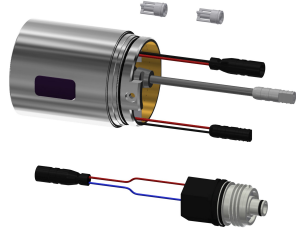

KWC F5L-Therm Mitigeur monolevier mural thermostatique

Modell-Linie: **F5L | F5LT1105**
Robinetteries | Robinets à monocommande

Couleur d'accent	sans
Couleur de base	aspect chromé (brillant)
teamNumber	0

Accessoires en option

Boîtier d'aérateur antivol

2000104778
ZTAPS0005

Unité d'hygiène pour mitigeurs thermostatiques muraux compatibles KWC

3600003861
ACLT9001