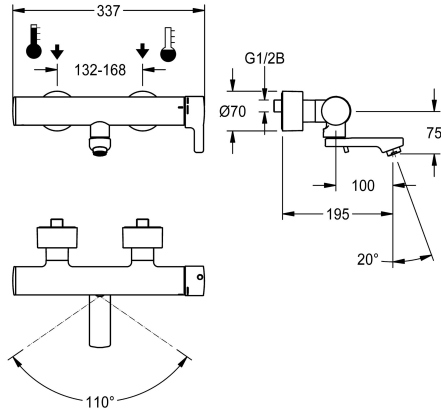

KWC F5L-Therm

Miscelatore termostatico a parete monocomando

Modell-Linie: F5L | F5LT1105

Rubinerterie per bagni | Rubinerterie monocomando

KWC-No.

3600003854

Projection 195 mm

3600003855

Proiezione 135 mm

3600003856

Proiezione 255 mm

Proiezione bocca

215 mm

155 mm

275 mm

NEW

safe-touch a prova di scottature, costruzione interamente metallica, ottone cromato lucido. Collettori lisci, di volume ridotto, scollegati dal corpo della rubinetteria, in ottone e senza rivestimento in nichel. Con componenti termici isolanti per la riduzione della trasmissione di calore dal corpo del rubinetto alla tubazione dell'acqua fredda. Regolatore del getto laminare con regolatore del flusso integrato, 6,0 l/min. Con allacciamenti regolabili e bloccabili dotati di valvole antiritorno e filtri, completamente a scomparsa grazie alle rosette da avvitare regolabili in profondità. Sporgenza 195 mm.

Dati tecnici

De-pessurizzato
Principio di funzionamento
Diametro mandata
Dimensione mandata
Meccanismo di bloccaggio
Materiale connessioni
Tipologia della miscelazione
Comando per scarico
Interruzione di sicurezza
Isolamento sonoro
Bocca
Proiezione bocca
Finitura della superficie esterna
Finitura della superficie
Finitura superficiale del raccordo
Arresto della temperatura
Tipo di montaggio
Funzionamento
Tipologia sapone
Collegamento all'acqua