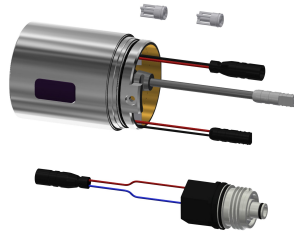

KWC F5L-Therm

Miscelatore termostatico a parete monocomando

Modell-Linie: F5L | F5LT1105

Rubinerterie per bagni | Rubinerterie monocomando

Colore accento

senza

Colore di base

Aspetto cromato (lucido)

teamNumber

0

Accessori opzionali

Alloggiamento aeratore

2000104778
ZTAPS0005

Unità igienica per miscelatori termostatici a parete monocomando KWC compatibili

360003861
ACT9001