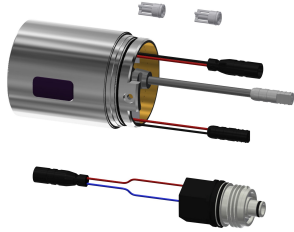

### Proiezione bocca

215 mm

155 mm

275 mm

NEW

Miscelatore termostatico monocomando F5L-Therm utilizzato come miscelatore a parete DN 15 per installazione a parete con bocca orientabile e bloccabile, per lavabi. Cartuccia del miscelatore a controllo termostatico con elemento a espansione, blocco di sicurezza in caso di interruzione della fornitura di acqua fredda, blocco temperatura regolabile e antitorsione e tecnologia a dischi ceramici. Con dispositivo per unità igienica opzionale con modulo C per l'esecuzione di un flussaggio sanitario automatico e lettura dei dati statistici Da collegare all'acqua calda e fredda. Alloggiamento

safe-touch a prova di scottature, costruzione interamente metallica, ottone cromato lucido. Collettori lisci, di volume ridotto, scollegati dal corpo della rubinetteria, in ottone e senza rivestimento in nichel. Con componenti termici isolanti per la riduzione della trasmissione di calore dal corpo del rubinetto alla tubazione dell'acqua fredda. Regolatore del getto laminare con regolatore del flusso integrato, 6,0 l/min. Con allacciamenti regolabili e bloccabili dotati di valvole antiritorno e filtri, completamente a scomparsa grazie alle rosette da avvitare regolabili in profondità. Sporgenza 195 mm.

## KWC F5L-Therm

Miscelatore termostatico a parete monocomando

**Modell-Linie: F5L | F5LT1105**

Rubinerterie per bagni | Rubinerterie monocomando

Colore accento

senza

Colore di base

Aspetto cromato (lucido)

### Accessori opzionali