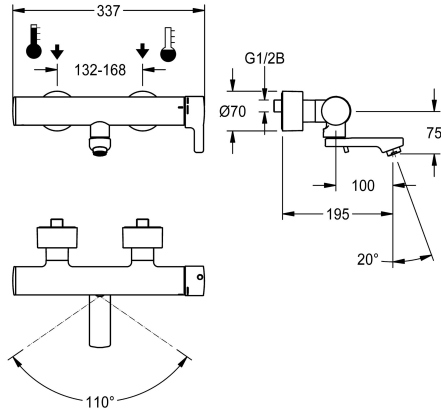

### KWC-No.

**3600003854**

Projection 195 mm

**3600003855**

Proiezione 135 mm

**3600003856**

Proiezione 255 mm

### Proiezione bocca

215 mm

155 mm

275 mm

NEW

Miscelatore termostatico monocomando F5L-Therm utilizzato come miscelatore a parete DN 15 per installazione a parete con bocca orientabile e bloccabile, per lavabi. Cartuccia del miscelatore a controllo termostatico con elemento a espansione, blocco di sicurezza in caso di interruzione della fornitura di acqua fredda, blocco temperatura regolabile e antitorsione e tecnologia a dischi ceramici. Con dispositivo per unità igienica opzionale con modulo C per l'esecuzione di un flussaggio sanitario automatico e lettura dei dati statistici Da collegare all'acqua calda e fredda. Alloggiamento

safe-touch a prova di scottature, costruzione interamente metallica, ottone cromato lucido. Collettori lisci, di volume ridotto, scollegati dal corpo della rubinetteria, in ottone e senza rivestimento in nichel. Con componenti termici isolanti per la riduzione della trasmissione di calore dal corpo del rubinetto alla tubazione dell'acqua fredda. Regolatore del getto laminare con regolatore del flusso integrato, 6,0 l/min. Con allacciamenti regolabili e bloccabili dotati di valvole antiritorno e filtri, completamente a scomparsa grazie alle rosette da avvitare regolabili in profondità. Sporgenza 195 mm.

### Dati tecnici

De-pessurizzato
Principio di funzionamento
Diametro mandata
Dimensione mandata
Meccanismo di bloccaggio
Materiale connessioni
Tipologia della miscelazione
Comando per scarico
Interruzione di sicurezza
Isolamento sonoro
Bocca
Proiezione bocca
Finitura della superficie esterna
Finitura della superficie
Finitura superficiale del raccordo
Arresto della temperatura
Tipo di montaggio
Funzionamento
Tipologia sapone
Collegamento all'acqua