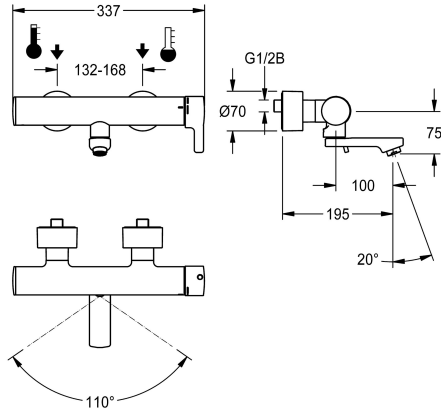

KWC F5L-Therm Thermostaat-eengreepswandmengkraan

Modell-Linie: F5L | F5LT1105
Kranen | Eengreepkranen

KWC-No.

360003854

Projection 195 mm

360003855

Uitloopsprong 135 mm

360003856

Uitloopsprong 255 mm

Lengte uitloop

215 mm

155 mm

275 mm

NEW

F5L-Therm thermostaat-eengreepswandmengkraan DN 15 voor opbouwmontage met afsluitbare draaibare uitloop, voor wastafels. Thermostatisch geregeld mengpatroon met expansie-element en actieve bescherming tegen verbranding, evenals tegen doordraaien beveiligde temperatuuraanslag en keramische schijftechniek. Met inrichting voor optionele hygiënische eenheid met C-module voor de uitvoering van een automatische hygiënische spoeling en het uitlezen van statistische gegevens. Voor aansluiting op warm en koud water. Verbrandingsveilige Safe-Touch-behuizing, volledig

uitgevoerd in metaal, gepolijst en verchromd messing. Volumeverminderde, gladde watergeleiders van messing en zonder nikkelcoating, losgekoppeld van de kraanbehuizing. Met thermische isolatiecomponenten om de warmteoverdracht van de kraanbehuizing naar de koudwaterleiding te beperken. Laminaire straalregelaar met geïntegreerde debietregelaar 6,0 l/min. Met verstelbare en afsluitbare aansluitingen met terugslagbegrenzers en zeven, volledig afgedekt door in diepte verstelbare schroefrozetten. Uitloopsprong 195 mm.

Technical Data

Drukloos
Werkingsprincipe
Diameter nominaal
Inlaat omvang
Vergrendelmechanisme
Materiaal montage
Type menging
Aftapkraan
Veiligheidsuitschakeling
Geluidsisolatie
Uitloop
Lengte uitloop
Oppervlakafwerking behuizing
Oppervlaktebehandeling
Montageoppervlak
temperatuuraanslag
Type montage
Type bediening
Type kraan
Wateraansluiting