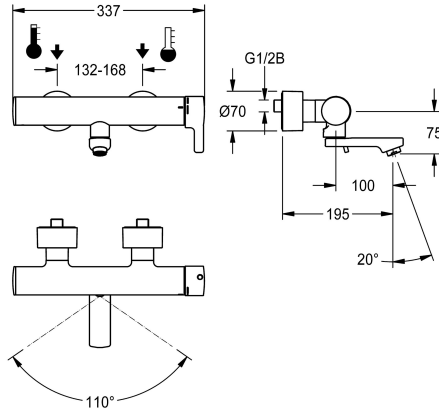

KWC F5L-Therm Thermostaat-eengreepswandmengkraan

Modell-Linie: F5L | F5LT1105
Kranen | Eengreepkranen

KWC-No.

360003854

Projection 195 mm

360003855

Uitloopsprong 135 mm

360003856

Uitloopsprong 255 mm

Lengte uitloop

215 mm

155 mm

275 mm

NEW

F5L-Therm thermostaat-eengreepswandmengkraan DN 15 voor opbouwmontage met afsluitbare draaibare uitloop, voor wastafels. Thermostatisch geregeld mengpatroon met expansie-element en actieve bescherming tegen verbranding, evenals tegen doordraaien beveiligde temperatuuraanslag en keramische schijftechniek. Met inrichting voor optionele hygiënische eenheid met C-module voor de uitvoering van een automatische hygiënische spoeling en het uitlezen van statistische gegevens. Voor aansluiting op warm en koud water. Verbrandingsveilige Safe-Touch-behuizing, volledig

uitgevoerd in metaal, gepolijst en verchromd messing. Volumeverminderde, gladde watergeleiders van messing en zonder nikkelcoating, losgekoppeld van de kraanbehuizing. Met thermische isolatiecomponenten om de warmteoverdracht van de kraanbehuizing naar de koudwaterleiding te beperken. Laminaire straalregelaar met geïntegreerde debietregelaar 6,0 l/min. Met verstelbare en afsluitbare aansluitingen met terugslagbegrenzers en zeven, volledig afgedekt door in diepte verstelbare schroefrozetten. Uitloopsprong 195 mm.

Technical Data

Drukloos
Werkingsprincipe
Diameter nominaal
Inlaat omvang
Vergrendelmechanisme
Materiaal montage
Type menging
Aftapkraan
Veiligheidsuitschakeling
Geluidsisolatie
Uitloop
Lengte uitloop
Oppervlakafwerking behuizing
Oppervlaktebehandeling
Montageoppervlak
temperatuuraanslag
Type montage
Type bediening
Type kraan
Wateraansluiting