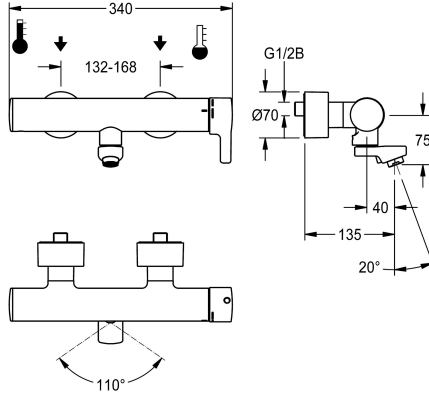

KWC F5L-Therm Thermostat-Einhebel-Wandbatterie

Modell-Linie: F5L | F5LT1104
Wascharmaturen | Konventionelle Armaturen

KWC-Nr.

3600003854
Ausladung 195 mm

3600003855
Ausladung 135 mm

3600003856
Ausladung 255 mm

Ausladung des Auslaufs

215 mm

155 mm

275 mm

NEW

F5L-Therm Thermostat-Einhebelmischer als Wandbatterie DN 15 zur Aufputzmontage mit arretierbarem Schwenkauslauf, für Waschanlagen. Thermostatisch gesteuerte Mischkartusche mit Dehnstoffelement und aktivem Verbrühungsschutz sowie einstellbarem, verdrehsicherem Temperaturschlag und Keramikscheibentechnik. Mit Vorrichtung für optionale Hygieneeinheit mit C-Modul zur Durchführung einer automatischen Hygienespülung und Auslesen von Statistikdaten Zum Anschluss an Warm- und Kaltwasser. Verbrühungssicheres Safe-Touch-Gehäuse, Ganzmetallausführung, Messing poliert verchromt. Vom

Armaturengehäuse entkoppelte, volumenreduzierte, glatte Wasserführungen aus Messing und ohne Nickelbeschichtung. Mit thermischen Isolierbauteilen zur Reduzierung der Wärmeübertragung vom Armaturengehäuse auf die Kaltwasserleitung. Laminarstrahlregler mit integriertem Durchflussmengenregler 6,0 l/min. Mit verstellbaren und absperbaren Anschlüssen mit Rückflussverhinderern und Sieben, vollständig abgedeckt durch tiefenverstellbare Schraubrosetten. Ausladung 135 mm.

Technische Daten

drucklos
Funktionsprinzip
Nennweite
Anschlussgröße
Schließmechanismus
Material Armatur
Art der Mischung
Zugstangen-Ablaufgarnitur
Sicherheitsabschaltung
Schallschutz
Auslauf
Ausladung des Auslaufs
Oberflächenbehandlung Gehäuse
Oberflächenbehandlung Armatur
Oberflächenveredelung Armatur
Temperaturschlag
Art der Montage
Art der Bedienung
Art der Wascharmatur