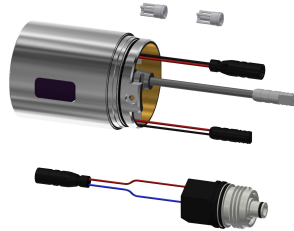

Hygieneinheit für kompatible KWC Thermostat-Einhebel-Wandbatterien

360003861
ACT9001