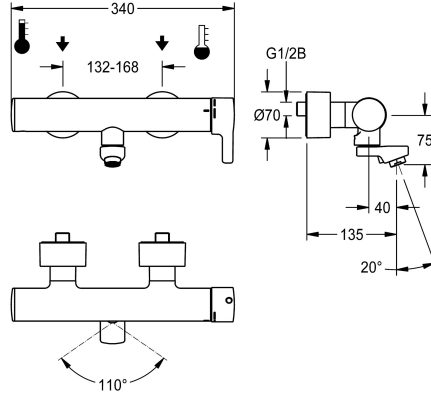

KWC F5L-Therm Thermostat-Einhebel-Wandbatterie

Modell-Linie: F5L | F5LT1104
Wascharmaturen | Konventionelle Armaturen

KWC-Nr.

3600003854
Ausladung 195 mm

3600003855
Ausladung 135 mm

3600003856
Ausladung 255 mm

Ausladung des Auslaufs

215 mm

155 mm

275 mm

NEW

F5L-Therm Thermostat-Einhebelmischer als Wandbatterie DN 15 zur Aufputzmontage mit arretierbarem Schwenkauslauf, für Waschanlagen. Thermostatisch gesteuerte Mischkartusche mit Dehnstoffelement und aktivem Verbrühungsschutz sowie einstellbarem, verdrehsicherem Temperaturschlag und Keramikscheibentechnik. Mit Vorrichtung für optionale Hygieneeinheit mit C-Modul zur Durchführung einer automatischen Hygienespülung und Auslesen von Statistikdaten Zum Anschluss an Warm- und Kaltwasser. Verbrühungssicheres Safe-Touch-Gehäuse, Ganzmetallausführung, Messing poliert verchromt. Vom

Armaturengehäuse entkoppelte, volumenreduzierte, glatte Wasserführungen aus Messing und ohne Nickelbeschichtung. Mit thermischen Isolierbauteilen zur Reduzierung der Wärmeübertragung vom Armaturengehäuse auf die Kaltwasserleitung. Laminarstrahlregler mit integriertem Durchflussmengenregler 6,0 l/min. Mit verstellbaren und absperbaren Anschlüssen mit Rückflussverhinderern und Sieben, vollständig abgedeckt durch tiefenverstellbare Schraubrosetten. Ausladung 135 mm.

Technische Daten

Drucklos
Funktionsprinzip
Nennweite
Anschlussgröße
Schließmechanismus
Material Armatur
Art der Mischung
Zugstangen-Ablaufgarnitur
Sicherheitsabschaltung
Schallschutz
Auslauf
Ausladung des Auslaufs
Oberflächenbehandlung Gehäuse
Oberflächenbehandlung
Oberflächenveredelung Armatur
Temperaturschlag
Art der Montage
Art der Bedienung
Art der Wascharmatur