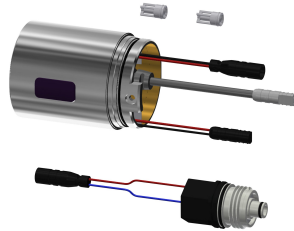

Ausladung des Auslaufs

215 mm

155 mm

275 mm

NEW

F5L-Therm Thermostat-Einhebelmischer als Wandbatterie DN 15 zur Aufputzmontage mit arretierbarem Schwenkauslauf, für Waschanlagen. Thermostatisch gesteuerte Mischkartusche mit Dehnstoffelement und aktivem Verbrühungsschutz sowie einstellbarem, verdrehsicherem Temperaturschlag und Keramikscheibentechnik. Mit Vorrichtung für optionale Hygieneeinheit mit C-Modul zur Durchführung einer automatischen Hygienespülung und Auslesen von Statistikdaten Zum Anschluss an Warm- und Kaltwasser. Verbrühungssicheres Safe-Touch-Gehäuse, Ganzmetallausführung, Messing poliert verchromt. Vom

Armaturengehäuse entkoppelte, volumenreduzierte, glatte Wasserführungen aus Messing und ohne Nickelbeschichtung. Mit thermischen Isolierbauteilen zur Reduzierung der Wärmeübertragung vom Armaturengehäuse auf die Kaltwasserleitung. Laminarstrahlregler mit integriertem Durchflussmengenregler 6,0 l/min. Mit verstellbaren und absperbaren Anschlüssen mit Rückflussverhinderern und Sieben, vollständig abgedeckt durch tiefenverstellbare Schraubrosetten. Ausladung 135 mm.

Modell-Linie: F5L | F5LT1104
Wascharmaturen | Konventionelle Armaturen

Wasseranschluss

Akzentfarbe

Grundfarbe

teamNumber

S-Anschlüsse

ohne

Chromoptik (glänzend)

0

Optionales Zubehör

Diebstahlhemmendes Perlatorgehäuse

2000104778
ZTAPS0005

Hygieneinheit für kompatible KWC Thermostat-Einhebel-Wandbatterien

360003861
ACT9001