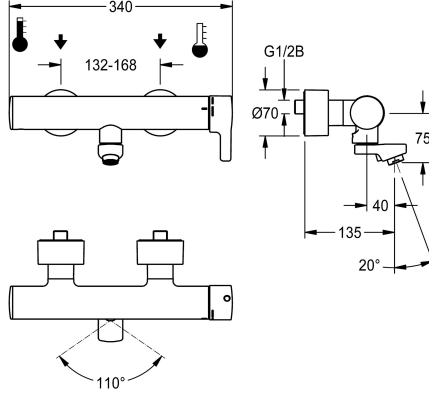

KWC F5L-Therm Thermostat-Einhebel-Wandbatterie

Modell-Linie: F5L | F5LT1104
Wascharmaturen | Konventionelle Armaturen

KWC-Nr.

3600003854
Ausladung 195 mm

3600003855
Ausladung 135 mm

3600003856
Ausladung 255 mm

Ausladung des Auslaufs

215 mm

155 mm

275 mm

NEW

F5L-Therm Thermostat-Einhebelmischer als Wandbatterie DN 15 zur Aufputzmontage mit arretierbarem Schwenkauslauf, für Waschanlagen. Thermostatisch gesteuerte Mischkartusche mit Dehnstoffelement und aktivem Verbrühungsschutz sowie einstellbarem, verdrehsicherem Temperaturschlag und Keramikscheibentechnik. Mit Vorrichtung für optionale Hygieneeinheit mit C-Modul zur Durchführung einer automatischen Hygienespülung und Auslesen von Statistikdaten Zum Anschluss an Warm- und Kaltwasser. Verbrühungssicheres Safe-Touch-Gehäuse, Ganzmetallausführung, Messing poliert verchromt. Vom

Armaturengehäuse entkoppelte, volumenreduzierte, glatte Wasserführungen aus Messing und ohne Nickelbeschichtung. Mit thermischen Isolierbauteilen zur Reduzierung der Wärmeübertragung vom Armaturengehäuse auf die Kaltwasserleitung. Laminarstrahlregler mit integriertem Durchflussmengenregler 6,0 l/min. Mit verstellbaren und absperbaren Anschlüssen mit Rückflussverhinderer und Sieben, vollständig abgedeckt durch tiefenverstellbare Schraubrosetten. Ausladung 135 mm.

Technische Daten

drucklos
Funktionsprinzip
Nennweite
Anschlussgröße
Schließmechanismus
Material Armatur
Art der Mischung
Zugstangen-Ablaufgarnitur
Sicherheitsabschaltung
Schallschutz
Auslauf
Ausladung des Auslaufs
Oberflächenbehandlung Gehäuse
Oberflächenbehandlung Armatur
Oberflächenveredelung Armatur
Temperaturschlag
Art der Montage
Art der Bedienung
Art der Wascharmatur