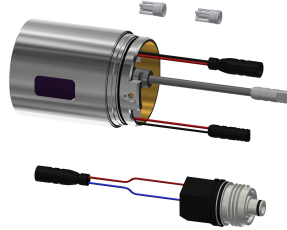

Armaturengehäuse entkoppelte, volumenreduzierte, glatte Wasserführungen aus Messing und ohne Nickelbeschichtung. Mit thermischen Isolierbauteilen zur Reduzierung der Wärmeübertragung vom Armaturengehäuse auf die Kaltwasserleitung. Laminarstrahlregler mit integriertem Durchflussmengenregler 6,0 l/min. Mit verstellbaren und absperbaren Anschlüssen mit Rückflussverhinderer und Sieben, vollständig abgedeckt durch tiefenverstellbare Schraubrosetten. Ausladung 135 mm.

nein
manuell
DN 15
G 1/2 B
Oberteil nicht keramisch
Messing
mit Thermostat
nein
nein
nein
schwenkbar, unten
155 mm
verchromt
verchromt
poliert
ja
Wandmontage
manueller Betrieb
Wandarmatur

KWC F5L-Therm Thermostat-Einhebel-Wandbatterie

Modell-Linie: F5L | F5LT1104
Wascharmaturen | Konventionelle Armaturen

Wasseranschluss

Akzentfarbe

Grundfarbe

S-Anschlüsse

ohne

Chromoptik (glänzend)

Optionales Zubehör

Diebstahlhemmendes Perlatorgehäuse

2000104778
ZTAPS0005

Filteradapter für F5 Wandbatterien

360005556
ACXX1015

Hygieneinheit für kompatible KWC Thermostat-Einhebel-Wandbatterien

360003861
ACL9001
