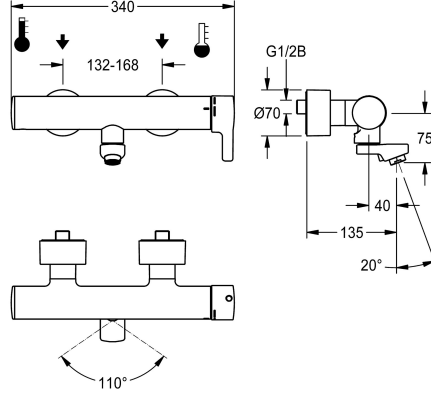

KWC F5L-Therm

Grifo mural monomando de termostato

Modell-Linie: F5L | F5LT1104

Griferías de lavabo | Grifo para lavabo

KWC-No.

3600003854

Longitud 195 mm

3600003855

Longitud 135 mm

3600003856

Longitud de 255 mm

Vaciado del desagüe

215 mm

155 mm

275 mm

NEW

F5L-Therm Mezclador monomando de termostato como grifo mural DN 15 para instalación en superficie con salida orientable y bloqueable para instalaciones de lavabo. Cartucho mezclador controlado termostáticamente con elemento de expansión y protección antiquemaduras activa, así como tope de temperatura con protección antigiro ajustable y tecnología de discos de cerámica. Con dispositivo para unidad higiénica opcional con módulo C para una descarga higiénica automática y lectura de datos estadísticos. Para conexión a agua caliente y fría. Carcasa Safe-Touch, con protección antiquemaduras, versión totalmente

metálica, en latón cromado y de alto brillo. Guías de agua de volumen reducido, lisas, de latón y sin revestimiento de níquel, desacopladas de la carcasa de la grifería. Con componentes de aislamiento térmico para reducir la transferencia de calor de la carcasa de la grifería al conducto de agua fría. Regulador de chorro laminar con regulador de caudal integrado de 6,0 l/min. Con conexiones ajustables y bloqueables con válvulas de retención y filtros, completamente ocultos por medio de rosetas atornillables con ajuste de profundidad. Longitud de 135 mm.