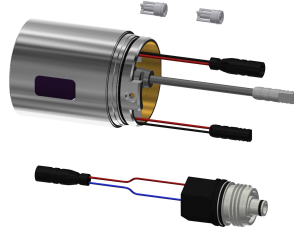

F5L-Therm Mezclador monomando de termostato como grifo mural DN 15 para instalación en superficie con salida orientable y bloqueable para instalaciones de lavabo. Cartucho mezclador controlado termostáticamente con elemento de expansión y protección antiquemaduras activa, así como tope de temperatura con protección antigiro ajustable y tecnología de discos de cerámica. Con dispositivo para unidad higiénica opcional con módulo C para una descarga higiénica automática y lectura de datos estadísticos. Para conexión a agua caliente y fría. Carcasa Safe-Touch, con protección antiquemaduras, versión totalmente

metálica, en latón cromado y de alto brillo. Guías de agua de volumen reducido, lisas, de latón y sin revestimiento de níquel, desacopladas de la carcasa de la grifería. Con componentes de aislamiento térmico para reducir la transferencia de calor de la carcasa de la grifería al conducto de agua fría. Regulador de chorro laminar con regulador de caudal integrado de 6,0 l/min. Con conexiones ajustables y bloqueables con válvulas de retención y filtros, completamente ocultos por medio de rosetas atornillables con ajuste de profundidad. Longitud de 135 mm.

Modell-Linie: F5L | F5LT1104

Griferías de lavabo | Grifo para lavabo

Conexión de agua

Color acento

Color primario

Conexiones S

sin

Aspecto cromado (brillante)

Accesorios opcionales

Carcasa perlador con protección antirrobo

2000104778
ZTAPS0005

Unidad higiénica para grifos murales monomando con termostato KWC compatibles

3600003861
ACLT9001
