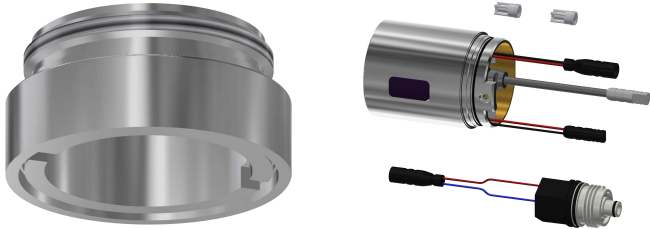

KWC F5L-Therm Mitigeur monolevier mural thermostatique

Modell-Linie: F5L | F5LT1104
Robinetteries | Robinets à monocommande

Couleur d'accent

sans

Couleur de base

aspect chromé (brillant)

Accessoires en option

Boîtier d'aérateur antivol

2000104778
ZTAPS0005

Unité d'hygiène pour mitigeurs thermostatiques muraux compatibles KWC

3600003861
ACT9001