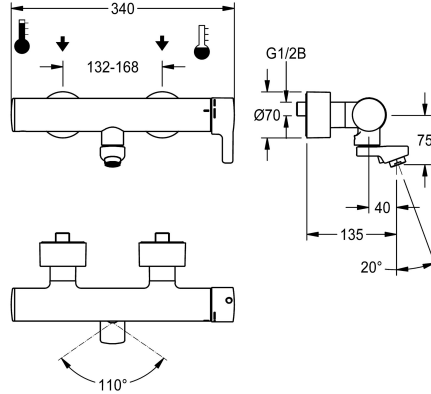

### KWC-No.

**3600003854**

Projection de 195 mm

**3600003855**

Projection de 135 mm

**3600003856**

Projection de 255 mm

### Projection de conduit

215 mm

155 mm

275 mm

NEW

Mitigeur monolevier thermostatique F5L-Therm mural DN 15 pour montage en saillie avec sortie pivotante blocable pour lavabo. Cartouche de mitigeur à commande thermostatique avec élément de dilatation et protection active contre les brûlures ainsi que butée de température anti-rotation et technologie à disques céramique. Avec dispositif pour unité hygiénique optionnelle avec module C pour effectuer un rinçage hygiénique automatique et lire les données statistiques. Pour le raccordement à l'eau chaude et froide. Boîtier Safe-Touch anti-brûlure, structure entièrement métallique, laiton

chromé poli. Guides d'eau lisses découplés du corps de robinetterie, à volume réduit, en laiton et sans revêtement en nickel. Avec des composants d'isolation thermique pour réduire le transfert de chaleur du corps de robinetterie vers la conduite d'eau froide. Mousseur à jet laminaire avec régulateur de débit intégré de 6,0 l/min. Avec raccords ajustables et bloquants à clapets anti-retour et filtres, entièrement recouverts par des rosaces à visser réglables en profondeur. Projection de 135 mm.

155 mm

Chromé

Chromé

Poli

Oui

Montage mural

Opération manuelle

Robinet de bavette