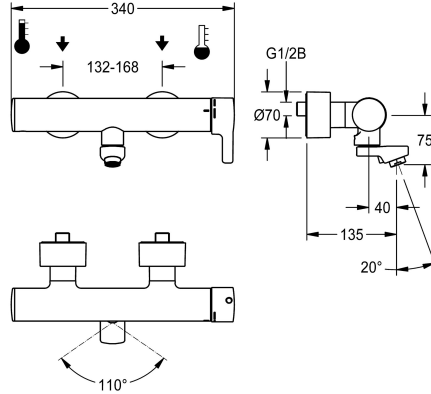

KWC F5L-Therm Mitigeur monolevier mural thermostatique

Modell-Linie: F5L | F5LT1104
Robinetteries | Robinets à monocommande

KWC-No.

3600003854
Projection de 195 mm

3600003855
Projection de 135 mm

3600003856
Projection de 255 mm

Projection de conduit

215 mm

155 mm

275 mm

NEW

Mitigeur monolevier thermostatique F5L-Therm mural DN 15 pour montage en saillie avec sortie pivotante blocable pour lavabo. Cartouche de mitigeur à commande thermostatique avec élément de dilatation et protection active contre les brûlures ainsi que butée de température anti-rotation et technologie à disques céramique. Avec dispositif pour unité hygiénique optionnelle avec module C pour effectuer un rinçage hygiénique automatique et lire les données statistiques. Pour le raccordement à l'eau chaude et froide. Boîtier Safe-Touch anti-brûlure, structure entièrement métallique, laiton

chromé poli. Guides d'eau lisses découplés du corps de robinetterie, à volume réduit, en laiton et sans revêtement en nickel. Avec des composants d'isolation thermique pour réduire le transfert de chaleur du corps de robinetterie vers la conduite d'eau froide. Mousseur à jet laminaire avec régulateur de débit intégré de 6,0 l/min. Avec raccords ajustables et bloquants à clapets anti-retour et filtres, entièrement recouverts par des rosaces à visser réglables en profondeur. Projection de 135 mm.

Données techniques

Dépressurisé
Principe de fonctionnement
Diamètre intérieur
Taille de l'alimentation
Mécanisme de fermeture
Matière de l'installation
Type de mélangeur
Vidage
Arrêt de sécurité
Isolation sonore
Goulot
Projection de conduit
Surface de finition du boîtier
Finition de surface
Finition de surface de l'armature
Butée de température
Type de montage
Type d'opération
Type de robinet
Raccordement à l'eau