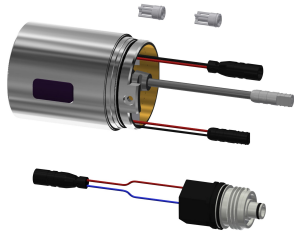

KWC F5L-Therm Mitigeur monolevier mural thermostatique

Modell-Linie: **F5L | F5LT1104**
Robinetteries | Robinets à monocommande

Couleur d'accent	sans
Couleur de base	aspect chromé (brillant)
teamNumber	0

Accessoires en option

Boîtier d'aérateur antivol

2000104778
ZTAPS0005

Unité d'hygiène pour mitigeurs thermostatiques muraux compatibles KWC

3600003861
ACLT9001