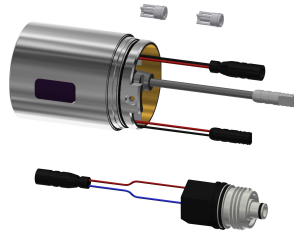

KWC F5L-Therm

Miscelatore termostatico a parete monocomando

Modell-Linie: F5L | F5LT1104

Rubinerterie per bagni | Rubinerterie monocomando

Colore accento

senza

Colore di base

Aspetto cromato (lucido)

teamNumber

0

Accessori opzionali

Alloggiamento aeratore

2000104778
ZTAPS0005

Unità igienica per miscelatori termostatici a parete monocomando KWC compatibili

3600003861
ACT9001