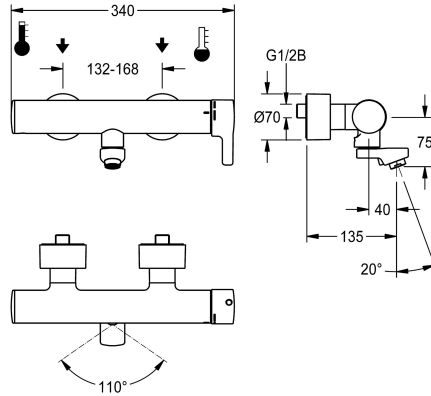

KWC F5L-Therm

Miscelatore termostatico a parete monocomando

Modell-Linie: F5L | F5LT1104

Rubinerterie per bagni | Rubinerterie monocomando

KWC-No.

360003854

Projection 195 mm

360003855

Miscelatore termostatico monocomando F5L-Therm utilizzato come miscelatore a parete DN 15 per installazione a parete con bocca orientabile e bloccabile, per lavabi. Cartuccia del miscelatore a controllo termostatico con elemento a espansione, blocco di sicurezza in caso di interruzione della fornitura di acqua fredda, blocco temperatura regolabile e antitorsione e tecnologia a dischi ceramici. Con dispositivo per unità igienica opzionale con modulo C per l'esecuzione di un flussaggio sanitario automatico e lettura dei dati statistici Da collegare all'acqua calda e fredda. Alloggiamento

safe-touch a prova di scottature, costruzione interamente metallica, ottone cromato lucido. Collettori lisci, di volume ridotto, scollegati dal corpo della rubinetteria, in ottone e senza rivestimento in nichel. Con componenti termici isolanti per la riduzione della trasmissione di calore dal corpo del rubinetto alla tubazione dell'acqua fredda. Regolatore del getto laminare con regolatore del flusso integrato, 6,0 l/min. Con allacciamenti regolabili e bloccabili dotati di valvole antiritorno e filtri, completamente a scomparsa grazie alle rosette da avvitare regolabili in profondità. Sporgenza 135 mm.

Dati tecnici

De-pessurizzato
Principio di funzionamento
Diametro mandata
Dimensione mandata
Meccanismo di bloccaggio
Materiale connessioni
Tipologia della miscelazione
Comando per scarico
Interruzione di sicurezza
Isolamento sonoro
Bocca
Proiezione bocca
Finitura della superficie esterna
Finitura della superficie
Finitura superficiale del raccordo
Arresto della temperatura
Tipo di montaggio
Funzionamento
Tipologia sapone
Collegamento all'acqua