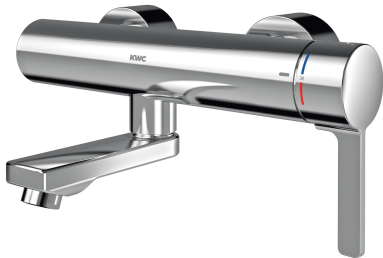

KWC F5L-Therm

Miscelatore termostatico a parete monocomando

Modell-Linie: F5L | F5LT1104

Rubinerterie per bagni | Rubinerterie monocomando

KWC-No.

360003854

Projection 195 mm

360003855

Proiezione 135 mm

360003856

Proiezione 255 mm

Proiezione bocca

215 mm

155 mm

275 mm

NEW

Miscelatore termostatico monocomando F5L-Therm utilizzato come miscelatore a parete DN 15 per installazione a parete con bocca orientabile e bloccabile, per lavabi. Cartuccia del miscelatore a controllo termostatico con elemento a espansione, blocco di sicurezza in caso di interruzione della fornitura di acqua fredda, blocco temperatura regolabile e antitorsione e tecnologia a dischi ceramici. Con dispositivo per unità igienica opzionale con modulo C per l'esecuzione di un flussaggio sanitario automatico e lettura dei dati statistici Da collegare all'acqua calda e fredda. Alloggiamento

safe-touch a prova di scottature, costruzione interamente metallica, ottone cromato lucido. Collettori lisci, di volume ridotto, scollegati dal corpo della rubinetteria, in ottone e senza rivestimento in nichel. Con componenti termici isolanti per la riduzione della trasmissione di calore dal corpo del rubinetto alla tubazione dell'acqua fredda. Regolatore del getto laminare con regolatore del flusso integrato, 6,0 l/min. Con allacciamenti regolabili e bloccabili dotati di valvole antiritorno e filtri, completamente a scomparsa grazie alle rosette da avvitare regolabili in profondità. Sporgenza 135 mm.