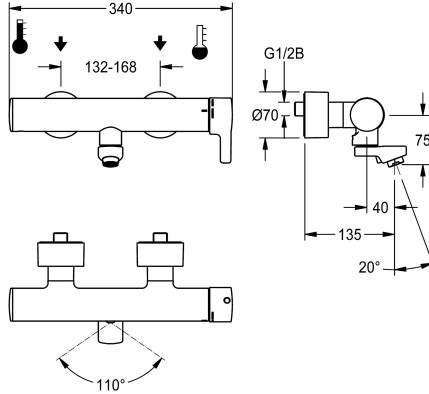

KWC F5L-Therm Thermostaat-eengreepswandmengkraan

Modell-Linie: F5L | F5LT1104
Kranen | Eengreepkranen

KWC-No.

3600003854

Projection 195 mm

3600003855

Uitloopsprong 135 mm

3600003856

Uitloopsprong 255 mm

Lengte uitloop

215 mm

155 mm

275 mm

NEW

F5L-Therm thermostaat-eengreepswandmengkraan DN 15 voor opbouwmontage met afsluitbare draaibare uitloop, voor wastafels. Thermostatisch geregeld mengpatroon met expansie-element en actieve bescherming tegen verbranding, evenals tegen doordraaien beveiligde temperatuuraanslag en keramische schijftechniek. Met inrichting voor optionele hygiënische eenheid met C-module voor de uitvoering van een automatische hygiënische spoeling en het uitlezen van statistische gegevens. Voor aansluiting op warm en koud water. Verbrandingsveilige Safe-Touch-behuizing, volledig

uitgevoerd in metaal, gepolijst en verchroomd messing. Volumeverminderde, gladde watergeleiders van messing en zonder nikkelcoating, losgekoppeld van de kraanbehuizing. Met thermische isolatiecomponenten om de warmteoverdracht van de kraanbehuizing naar de koudwaterleiding te beperken. Laminaire straalregelaar met geïntegreerde debietregelaar 6,0 l/min. Met verstelbare en afsluitbare aansluitingen met terugslagbegrenzers en zeven, volledig afgedekt door in diepte verstelbare schroefrozetten. Uitloopsprong 135 mm.

Technical Data

| |
|------------------------------|
| Drukloos |
| Werkingsprincipe |
| Diameter nominaal |
| Inlaat omvang |
| Vergrendelmechanisme |
| Materiaal montage |
| Type menging |
| Aftapkraan |
| Veiligheidsuitschakeling |
| Geluidsisolatie |
| Uitloop |
| Lengte uitloop |
| Oppervlakafwerking behuizing |
| Oppervlaktebehandeling |
| Montageoppervlak |
| temperatuuraanslag |
| Type montage |
| Type bediening |
| Type kraan |
| Wateraansluiting |