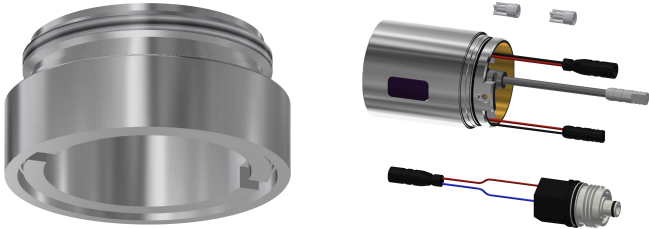

Uitloopsprong 255 mm

Lengte uitloop

215 mm

155 mm

275 mm

NEW

F5L-Therm thermostaat-eengreepswandmengkraan DN 15 voor opbouwmontage met afsluitbare draaibare uitloop, voor wastafels. Thermostatisch geregeld mengpatroon met expansie-element en actieve bescherming tegen verbranding, evenals tegen doordraaien beveiligde temperatuuraanslag en keramische schijftechniek. Met inrichting voor optionele hygiënische eenheid met C-module voor de uitvoering van een automatische hygiënische spoeling en het uitlezen van statistische gegevens. Voor aansluiting op warm en koud water. Verbrandingsveilige Safe-Touch-behuizing, volledig

uitgevoerd in metaal, gepolijst en verchroomd messing. Volumeverminderde, gladde watergeleiders van messing en zonder nikkelcoating, losgekoppeld van de kraanbehuizing. Met thermische isolatiecomponenten om de warmteoverdracht van de kraanbehuizing naar de koudwaterleiding te beperken. Laminaire straalregelaar met geïntegreerde debietregelaar 6,0 l/min. Met verstelbare en afsluitbare aansluitingen met terugslagbegrenzers en zeven, volledig afgedekt door in diepte verstelbare schroefrozetten. Uitloopsprong 135 mm.

KWC F5L-Therm Thermostaat-eengreepswandmengkraan

Modell-Linie: F5L | F5LT1104
Kranen | Eengreepkranen

Accentkleur

Basiskleur

zonder

Chroom-look (glanzend)

Optionele toebehoren

Diefstalbestendige perlator