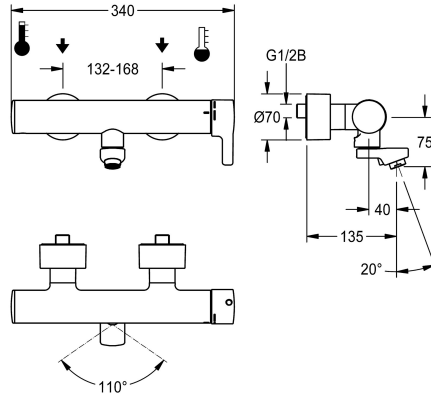

KWC F5L-Therm Thermostaat-eengreepswandmengkraan

Modell-Linie: F5L | F5LT1104
Kranen | Eengreepkranen

KWC-No.

3600003854

Projection 195 mm

3600003855

Uitloopsprong 135 mm

3600003856

Uitloopsprong 255 mm

Lengte uitloop

215 mm

155 mm

275 mm

NEW

F5L-Therm thermostaat-eengreepswandmengkraan DN 15 voor opbouwmontage met afsluitbare draaibare uitloop, voor wastafels. Thermostatisch geregeld mengpatroon met expansie-element en actieve bescherming tegen verbranding, evenals tegen doordraaien beveiligde temperatuuraanslag en keramische schijftechniek. Met inrichting voor optionele hygiënische eenheid met C-module voor de uitvoering van een automatische hygiënische spoeling en het uitlezen van statistische gegevens. Voor aansluiting op warm en koud water. Verbrandingsveilige Safe-Touch-behuizing, volledig

uitgevoerd in metaal, gepolijst en verchroomd messing. Volumeverminderde, gladde watergeleiders van messing en zonder nikkelcoating, losgekoppeld van de kraanbehuizing. Met thermische isolatiecomponenten om de warmteoverdracht van de kraanbehuizing naar de koudwaterleiding te beperken. Laminaire straalregelaar met geïntegreerde debietregelaar 6,0 l/min. Met verstelbare en afsluitbare aansluitingen met terugslagbegrenzers en zeven, volledig afgedekt door in diepte verstelbare schroefrozetten. Uitloopsprong 135 mm.

Technical Data

Drukloos
Werkingsprincipe
Diameter nominaal
Inlaat omvang
Vergrendelmechanisme
Materiaal montage
Type menging
Aftapkraan
Veiligheidsuitschakeling
Geluidsisolatie
Uitloop
Lengte uitloop
Oppervlakafwerking behuizing
Oppervlaktebehandeling
Montageoppervlak
temperatuuraanslag
Type montage
Type bediening
Type kraan
Wateraansluiting