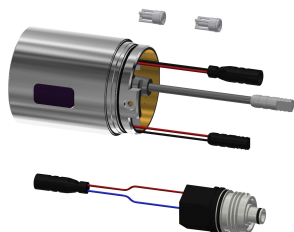

Uitloopsprong 255 mm

Lengte uitloop

215 mm

155 mm

275 mm

NEW

F5L-Therm thermostaat-eengreepswandmengkraan DN 15 voor opbouwmontage met afsluitbare draaibare uitloop, voor wastafels. Thermostatisch geregeld mengpatroon met expansie-element en actieve bescherming tegen verbranding, evenals tegen doordraaien beveiligde temperatuuraanslag en keramische schijftechniek. Met inrichting voor optionele hygiënische eenheid met C-module voor de uitvoering van een automatische hygiënische spoeling en het uitlezen van statistische gegevens. Voor aansluiting op warm en koud water. Verbrandingsveilige Safe-Touch-behuizing, volledig

uitgevoerd in metaal, gepolijst en verchroomd messing. Volumeverminderde, gladde watergeleiders van messing en zonder nikkelcoating, losgekoppeld van de kraanbehuizing. Met thermische isolatiecomponenten om de warmteoverdracht van de kraanbehuizing naar de koudwaterleiding te beperken. Laminaire straalregelaar met geïntegreerde debietregelaar 6,0 l/min. Met verstelbare en afsluitbare aansluitingen met terugslagbegrenzers en zeven, volledig afgedekt door in diepte verstelbare schroefrozetten. Uitloopsprong 135 mm.

KWC F5L-Therm Thermostaat-eengreepswandmengkraan

Modell-Linie: F5L | F5LT1104
Kranen | Eengreepkranen

Accentkleur

Basiskleur

zonder

Chroom-look (glanzend)

Optionele toebehoren

Hygiëne-eenheid voor compatibele
KWC
thermostaateengreepswandkranen