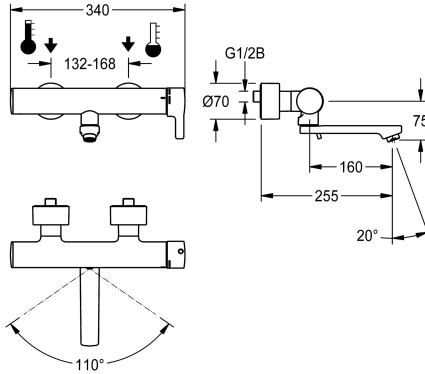

KWC F5L-Therm Thermostat-Einhebel-Wandbatterie

Modell-Linie: F5L | F5LT1106
Wascharmaturen | Konventionelle Armaturen

KWC-Nr.

3600003854
Ausladung 195 mm

3600003855
Ausladung 135 mm

3600003856
Ausladung 255 mm

Ausladung des Auslaufs

215 mm

155 mm

275 mm

NEW

F5L-Therm Thermostat-Einhebelmischer als Wandbatterie DN 15 zur Aufputzmontage mit arretierbarem Schwenkauslauf, für Waschanlagen. Thermostatisch gesteuerte Mischkartusche mit Dehnstoffelement und aktivem Verbrühungsschutz sowie einstellbarem, verdrehsicherem Temperaturschlag und Keramikscheibentechnik. Mit Vorrichtung für optionale Hygieneeinheit mit C-Modul zur Durchführung einer automatischen Hygienespülung und Auslesen von Statistikdaten Zum Anschluss an Warm- und Kaltwasser. Verbrühungssicheres Safe-Touch-Gehäuse, Ganzmetallausführung, Messing poliert verchromt. Vom

Armaturengehäuse entkoppelte, volumenreduzierte, glatte Wasserführungen aus Messing und ohne Nickelbeschichtung. Mit thermischen Isolierbauteilen zur Reduzierung der Wärmeübertragung vom Armaturengehäuse auf die Kaltwasserleitung. Laminarstrahlregler mit integriertem Durchflussmengenregler 6,0 l/min. Mit verstellbaren und absperrbaren Anschlüssen mit Rückflussverhinderern und Sieben, vollständig abgedeckt durch tiefenverstellbare Schraubrosetten. Ausladung 255 mm.

nein
manuell
DN 15
G 1/2 B
Oberteil nicht keramisch
Messing
mit Thermostat
nein
nein
nein
schwenkbar, unten
275 mm
verchromt
verchromt
poliert
ja
Wandmontage
manueller Betrieb
Wandarmatur

KWC F5L-Therm Thermostat-Einhebel-Wandbatterie