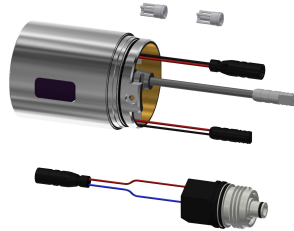

Ausladung des Auslaufs

215 mm

155 mm

275 mm

NEW

F5L-Therm Thermostat-Einhebelmischer als Wandbatterie DN 15 zur Aufputzmontage mit arretierbarem Schwenkauslauf, für Waschanlagen. Thermostatisch gesteuerte Mischkartusche mit Dehnstoffelement und aktivem Verbrühungsschutz sowie einstellbarem, verdrehsicherem Temperaturschlag und Keramikscheibentechnik. Mit Vorrichtung für optionale Hygieneeinheit mit C-Modul zur Durchführung einer automatischen Hygienespülung und Auslesen von Statistikdaten Zum Anschluss an Warm- und Kaltwasser. Verbrühungssicheres Safe-Touch-Gehäuse, Ganzmetallausführung, Messing poliert verchromt. Vom

Armaturengehäuse entkoppelte, volumenreduzierte, glatte Wasserführungen aus Messing und ohne Nickelbeschichtung. Mit thermischen Isolierbauteilen zur Reduzierung der Wärmeübertragung vom Armaturengehäuse auf die Kaltwasserleitung. Laminarstrahlregler mit integriertem Durchflussmengenregler 6,0 l/min. Mit verstellbaren und absperrbaren Anschlüssen mit Rückflussverhinderern und Sieben, vollständig abgedeckt durch tiefenverstellbare Schraubrosetten. Ausladung 255 mm.

Modell-Linie: F5L | F5LT1106
Wascharmaturen | Konventionelle Armaturen

Wasseranschluss

Akzentfarbe

Grundfarbe

teamNumber

S-Anschlüsse

ohne

Chromoptik (glänzend)

0

Optionales Zubehör

Diebstahlhemmendes Perlatorgehäuse

2000104778
ZTAPS0005

Hygieneinheit für kompatible KWC Thermostat-Einhebel-Wandbatterien

360003861
ACT9001