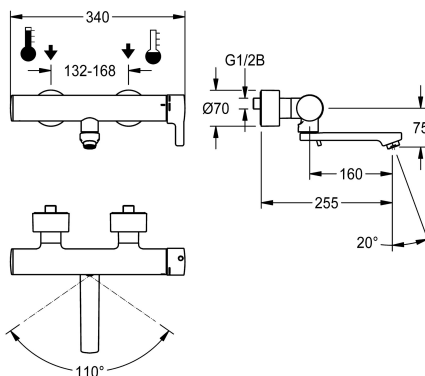

### KWC-Nr.

**3600003854**

Ausladung 195 mm

**3600003855**

Ausladung 135 mm

**3600003856**

Ausladung 255 mm

### Ausladung des Auslaufs

215 mm

155 mm

275 mm

NEW

F5L-Therm Thermostat-Einhebelmischer als Wandbatterie DN 15 zur Aufputzmontage mit arretierbarem Schwenkauslauf, für Waschanlagen. Thermostatisch gesteuerte Mischkartusche mit Dehnstoffelement und aktivem Verbrühungsschutz sowie einstellbarem, verdrehsicherem Temperaturschlag und Keramikscheibentechnik. Mit Vorrichtung für optionale Hygieneeinheit mit C-Modul zur Durchführung einer automatischen Hygienespülung und Auslesen von Statistikdaten Zum Anschluss an Warm- und Kaltwasser. Verbrühungssicheres Safe-Touch-Gehäuse, Ganzmetallausführung, Messing poliert verchromt. Vom

Armaturengehäuse entkoppelte, volumenreduzierte, glatte Wasserführungen aus Messing und ohne Nickelbeschichtung. Mit thermischen Isolierbauteilen zur Reduzierung der Wärmeübertragung vom Armaturengehäuse auf die Kaltwasserleitung. Laminarstrahlregler mit integriertem Durchflussmengenregler 6,0 l/min. Mit verstellbaren und absperrbaren Anschlüssen mit Rückflussverhinderern und Sieben, vollständig abgedeckt durch tiefenverstellbare Schraubrosetten. Ausladung 255 mm.

### Technische Daten

drucklos
Funktionsprinzip
Nennweite
Anschlussgröße
Schließmechanismus
Material Armatur
Art der Mischung
Zugstangen-Ablaufgarnitur
Sicherheitsabschaltung
Schallschutz
Auslauf
Ausladung des Auslaufs
Oberflächenbehandlung Gehäuse
Oberflächenbehandlung Armatur
Oberflächenveredelung Armatur
Temperaturschlag
Art der Montage
Art der Bedienung
Art der Wascharmatur