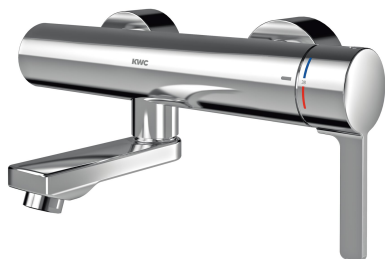

## KWC F5L-Therm Thermostat-Einhebel-Wandbatterie

Modell-Linie: F5L | F5LT1106

Wascharmaturen | Konventionelle Armaturen

### KWC-Nr.

**3600003854**

Ausladung 195 mm

**3600003855**

Ausladung 135 mm

**3600003856**

Ausladung 255 mm

### Ausladung des Auslaufs

215 mm

155 mm

275 mm

NEW

F5L-Therm Thermostat-Einhebelmischer als Wandbatterie DN 15 zur Aufputzmontage mit arretierbarem Schwenkauslauf, für Waschanlagen. Thermostatisch gesteuerte Mischkartusche mit Dehnstoffelement und aktivem Verbrühungsschutz sowie einstellbarem, verdrehsicherem Temperaturschlag und Keramikscheibentechnik. Mit Vorrichtung für optionale Hygieneeinheit mit C-Modul zur Durchführung einer automatischen Hygienespülung und Auslesen von Statistikdaten Zum Anschluss an Warm- und Kaltwasser. Verbrühungssicheres Safe-Touch-Gehäuse, Ganzmetallausführung, Messing poliert verchromt. Vom

Armaturengehäuse entkoppelte, volumenreduzierte, glatte Wasserführungen aus Messing und ohne Nickelbeschichtung. Mit thermischen Isolierbauteilen zur Reduzierung der Wärmeübertragung vom Armaturengehäuse auf die Kaltwasserleitung. Laminarstrahlregler mit integriertem Durchflussmengenregler 6,0 l/min. Mit verstellbaren und absperrbaren Anschlüssen mit Rückflussverhinderern und Sieben, vollständig abgedeckt durch tiefenverstellbare Schraubrosetten. Ausladung 255 mm.