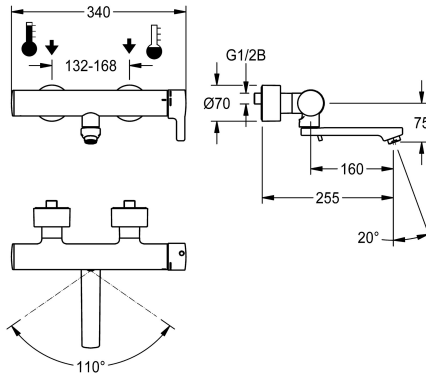

### KWC-No.

**3600003854**

Projection de 195 mm

**3600003855**

Projection de 135 mm

**3600003856**

Projection de 255 mm

### Projection de conduit

215 mm

155 mm

275 mm

NEW

Mitigeur monolevier thermostatique F5L-Therm mural DN 15 pour montage en saillie avec sortie pivotante blocable pour lavabo. Cartouche de mitigeur à commande thermostatique avec élément de dilatation et protection active contre les brûlures ainsi que butée de température anti-rotation et technologie à disques céramique. Avec dispositif pour unité hygiénique optionnelle avec module C pour effectuer un rinçage hygiénique automatique et lire les données statistiques. Pour le raccordement à l'eau chaude et froide. Boîtier Safe-Touch anti-brûlure, structure entièrement métallique, laiton

chromé poli. Guides d'eau lisses découplés du corps de robinetterie, à volume réduit, en laiton et sans revêtement en nickel. Avec des composants d'isolation thermique pour réduire le transfert de chaleur du corps de robinetterie vers la conduite d'eau froide. Mousseur à jet laminaire avec régulateur de débit intégré de 6,0 l/min. Avec raccords ajustables et bloquants à clapets anti-retour et filtres, entièrement recouverts par des rosaces à visser réglables en profondeur. Projection de 255 mm.

275 mm

Chromé

Chromé

Poli

Oui

Montage mural

Opération manuelle

Robinet de bavette