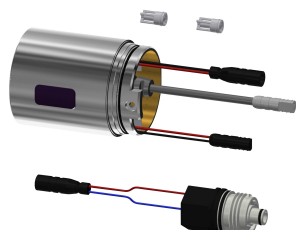

KWC F5L-Therm

Mitigeur monolevier mural thermostatique

Modell-Linie: F5L | F5LT1106

Robinetteries | Robinets à monocommande

Couleur d'accent

sans

Couleur de base

aspect chromé (brillant)

teamNumber

0

Accessoires en option

Boîtier d'aérateur antivol

2000104778
ZTAPS0005

Unité d'hygiène pour mitigeurs thermostatiques muraux compatibles KWC

3600003861
ACLT9001