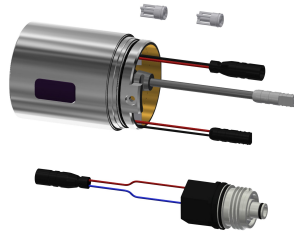

KWC F5L-Therm

Miscelatore termostatico a parete monocomando

Modell-Linie: F5L | F5LT1106

Rubinerterie per bagni | Rubinerterie monocomando

Colore accento

senza

Colore di base

Aspetto cromato (lucido)

teamNumber

0

Accessori opzionali

Alloggiamento aeratore

2000104778
ZTAPS0005

Unità igienica per miscelatori termostatici a parete monocomando KWC compatibili

360003861
ACT9001