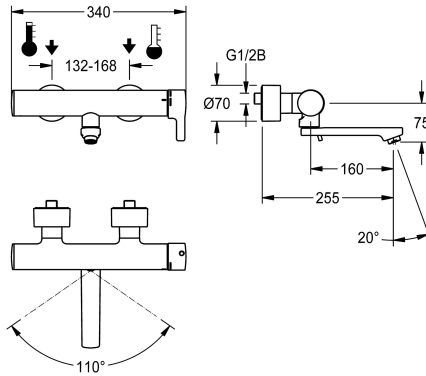

### KWC-No.

**3600003854**

Projection 195 mm

**3600003855**

Proiezione 135 mm

**3600003856**

Proiezione 255 mm

### Proiezione bocca

215 mm

155 mm

275 mm

NEW

Miscelatore termostatico monocomando F5L-Therm utilizzato come miscelatore a parete DN 15 per installazione a parete con bocca orientabile e bloccabile, per lavabi. Cartuccia del miscelatore a controllo termostatico con elemento a espansione, blocco di sicurezza in caso di interruzione della fornitura di acqua fredda, blocco temperatura regolabile e antitorsione e tecnologia a dischi ceramici. Con dispositivo per unità igienica opzionale con modulo C per l'esecuzione di un flussaggio sanitario automatico e lettura dei dati statistici Da collegare all'acqua calda e fredda. Alloggiamento

safe-touch a prova di scottature, costruzione interamente metallica, ottone cromato lucido. Collettori lisci, di volume ridotto, scollegati dal corpo della rubinetteria, in ottone e senza rivestimento in nichel. Con componenti termici isolanti per la riduzione della trasmissione di calore dal corpo del rubinetto alla tubazione dell'acqua fredda. Regolatore del getto laminare con regolatore del flusso integrato, 6,0 l/min. Con allacciamenti regolabili e bloccabili dotati di valvole antiritorno e filtri, completamente a scomparsa grazie alle rosette da avvitare regolabili in profondità. Sporgenza 255 mm.

275 mm

Cromato

Cromato

specchio

Si

Installazione a parete

Comando manuale

Beverino