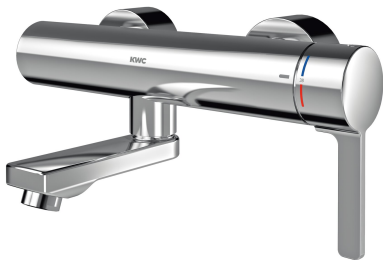

KWC F5L-Therm

Miscelatore termostatico a parete monocomando

Modell-Linie: F5L | F5LT1106

Rubinerterie per bagni | Rubinerterie monocomando

KWC-No.

3600003854

Projection 195 mm

3600003855

Proiezione 135 mm

3600003856

Proiezione 255 mm

Proiezione bocca

215 mm

155 mm

275 mm

NEW

Miscelatore termostatico monocomando F5L-Therm utilizzato come miscelatore a parete DN 15 per installazione a parete con bocca orientabile e bloccabile, per lavabi. Cartuccia del miscelatore a controllo termostatico con elemento a espansione, blocco di sicurezza in caso di interruzione della fornitura di acqua fredda, blocco temperatura regolabile e antitorsione e tecnologia a dischi ceramici. Con dispositivo per unità igienica opzionale con modulo C per l'esecuzione di un flussaggio sanitario automatico e lettura dei dati statistici Da collegare all'acqua calda e fredda. Alloggiamento

safe-touch a prova di scottature, costruzione interamente metallica, ottone cromato lucido. Collettori lisci, di volume ridotto, scollegati dal corpo della rubinetteria, in ottone e senza rivestimento in nichel. Con componenti termici isolanti per la riduzione della trasmissione di calore dal corpo del rubinetto alla tubazione dell'acqua fredda. Regolatore del getto laminare con regolatore del flusso integrato, 6,0 l/min. Con allacciamenti regolabili e bloccabili dotati di valvole antiritorno e filtri, completamente a scomparsa grazie alle rosette da avvitare regolabili in profondità. Sporgenza 255 mm.