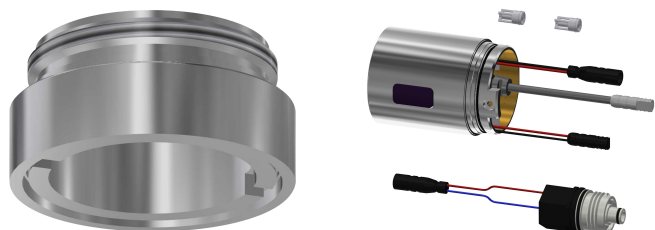

KWC F5L-Therm

Miscelatore termostatico a parete monocomando

Modell-Linie: F5L | F5LT1106

Rubinerterie per bagni | Rubinerterie monocomando

Colore accento

senza

Colore di base

Aspetto cromato (lucido)

Accessori opzionali

Alloggiamento aeratore

2000104778
ZTAPS0005

Unità igienica per miscelatori termostatici a parete monocomando KWC compatibili

360003861
ACLT9001