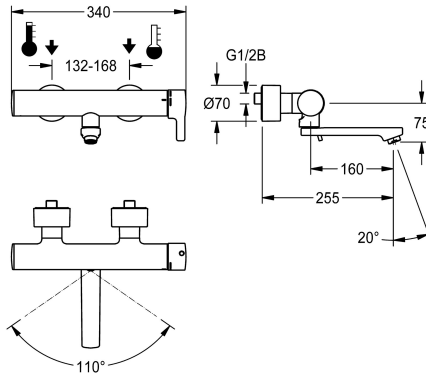

KWC F5L-Therm

Miscelatore termostatico a parete monocomando

Modell-Linie: F5L | F5LT1106

Rubinerterie per bagni | Rubinerterie monocomando

KWC-No.

3600003854

Projection 195 mm

3600003855

Proiezione 135 mm

3600003856

Proiezione 255 mm

Proiezione bocca

215 mm

155 mm

275 mm

NEW

safe-touch a prova di scottature, costruzione interamente metallica, ottone cromato lucido. Collettori lisci, di volume ridotto, scollegati dal corpo della rubinetteria, in ottone e senza rivestimento in nichel. Con componenti termici isolanti per la riduzione della trasmissione di calore dal corpo del rubinetto alla tubazione dell'acqua fredda. Regolatore del getto laminare con regolatore del flusso integrato, 6,0 l/min. Con allacciamenti regolabili e bloccabili dotati di valvole antiritorno e filtri, completamente a scomparsa grazie alle rosette da avvitare regolabili in profondità. Sporgenza 255 mm.

275 mm

Cromato

Cromato

specchio

Si

Installazione a parete

Comando manuale

Beverino