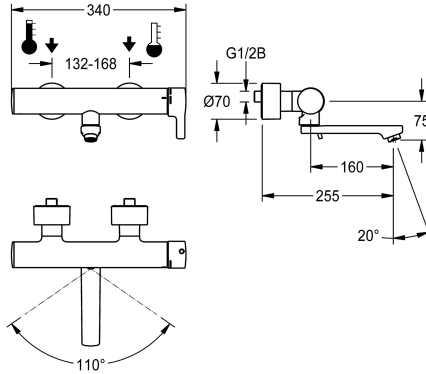

### KWC-No.

**360003854**

Projection 195 mm

**360003855**

Uitloopsprong 135 mm

**360003856**

Uitloopsprong 255 mm

### Lengte uitloop

215 mm

155 mm

275 mm

NEW

F5L-Therm thermostaat-eengreepswandmengkraan DN 15 voor opbouwmontage met afsluitbare draaibare uitloop, voor wastafels. Thermostatisch geregeld mengpatroon met expansie-element en actieve bescherming tegen verbranding, evenals tegen doordraaien beveiligde temperatuuraanslag en keramische schijftechniek. Met inrichting voor optionele hygiënische eenheid met C-module voor de uitvoering van een automatische hygiënische spoeling en het uitlezen van statistische gegevens. Voor aansluiting op warm en koud water. Verbrandingsveilige Safe-Touch-behuizing, volledig

uitgevoerd in metaal, gepolijst en verchroomd messing. Volumeverminderde, gladde watergeleiders van messing en zonder nikkelcoating, losgekoppeld van de kraanbehuizing. Met thermische isolatiecomponenten om de warmteoverdracht van de kraanbehuizing naar de koudwaterleiding te beperken. Laminaire straalregelaar met geïntegreerde debietregelaar 6,0 l/min. Met verstelbare en afsluitbare aansluitingen met terugslagbegrenzers en zeven, volledig afgedekt door in diepte verstelbare schroefrozetten. Uitloopsprong 255 mm.

### Technical Data

Drukloos
Werkingsprincipe
Diameter nominaal
Inlaat omvang
Vergrendelmechanisme
Materiaal montage
Type menging
Aftapkraan
Veiligheidsuitschakeling
Geluidsisolatie
Uitloop
Lengte uitloop
Oppervlakafwerking behuizing
Oppervlaktebehandeling
Montageoppervlak
temperatuuraanslag
Type montage
Type bediening
Type kraan
Wateraansluiting