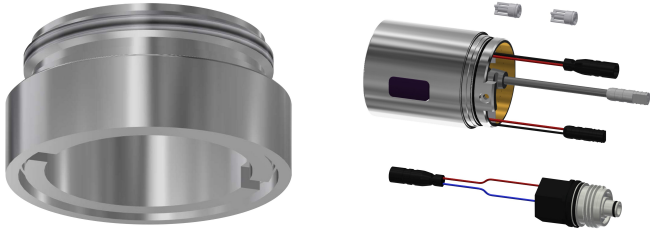

### Lengte uitloop

215 mm

155 mm

275 mm

NEW

F5L-Therm thermostaat-eengreepswandmengkraan DN 15 voor opbouwmontage met afsluitbare draaibare uitloop, voor wastafels. Thermostatisch geregeld mengpatroon met expansie-element en actieve bescherming tegen verbranding, evenals tegen doordraaien beveiligde temperatuuraanslag en keramische schijftechniek. Met inrichting voor optionele hygiënische eenheid met C-module voor de uitvoering van een automatische hygiënische spoeling en het uitlezen van statistische gegevens. Voor aansluiting op warm en koud water. Verbrandingsveilige Safe-Touch-behuizing, volledig

uitgevoerd in metaal, gepolijst en verchroomd messing. Volumeverminderde, gladde watergeleiders van messing en zonder nikkelcoating, losgekoppeld van de kraanbehuizing. Met thermische isolatiecomponenten om de warmteoverdracht van de kraanbehuizing naar de koudwaterleiding te beperken. Laminaire straalregelaar met geïntegreerde debietregelaar 6,0 l/min. Met verstelbare en afsluitbare aansluitingen met terugslagbegrenzers en zeven, volledig afgedekt door in diepte verstelbare schroefrozetten. Uitloopsprong 255 mm.

## KWC F5L-Therm Thermostaat-eengreepswandmengkraan

Modell-Linie: F5L | F5LT1106  
Kranen | Eengreepkranen

Accentkleur

Basiskleur

zonder

Chroom-look (glanzend)

### Optionele toebehoren