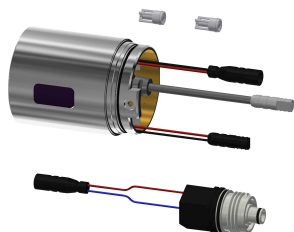

Uitloopsprong 255 mm

Lengte uitloop

215 mm

155 mm

275 mm

NEW

F5L-Therm thermostaat-eengreepswandmengkraan DN 15 voor opbouwmontage met afsluitbare draaibare uitloop, voor wastafels. Thermostatisch geregeld mengpatroon met expansie-element en actieve bescherming tegen verbranding, evenals tegen doordraaien beveiligde temperatuuraanslag en keramische schijftechniek. Met inrichting voor optionele hygiënische eenheid met C-module voor de uitvoering van een automatische hygiënische spoeling en het uitlezen van statistische gegevens. Voor aansluiting op warm en koud water. Verbrandingsveilige Safe-Touch-behuizing, volledig

uitgevoerd in metaal, gepolijst en verchroomd messing. Volumeverminderde, gladde watergeleiders van messing en zonder nikkelcoating, losgekoppeld van de kraanbehuizing. Met thermische isolatiecomponenten om de warmteoverdracht van de kraanbehuizing naar de koudwaterleiding te beperken. Laminaire straalregelaar met geïntegreerde debietregelaar 6,0 l/min. Met verstelbare en afsluitbare aansluitingen met terugslagbegrenzers en zeven, volledig afgedekt door in diepte verstelbare schroefrozetten. Uitloopsprong 255 mm.

KWC F5L-Therm Thermostaat-eengreepswandmengkraan

Modell-Linie: F5L | F5LT1106
Kranen | Eengreepkranen

Accentkleur

Basiskleur

zonder

Chroom-look (glanzend)

Optionele toebehoren

Hygiëne-eenheid voor compatibele
KWC
thermostaateengreepswandkranen