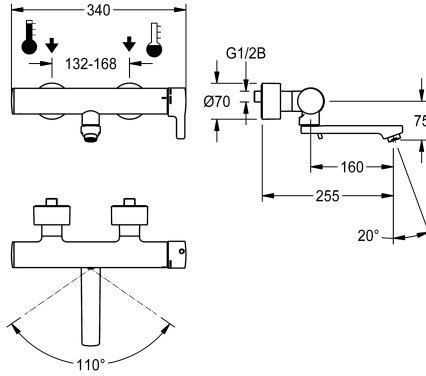

KWC F5L-Therm Thermostaat-eengreepswandmengkraan

Modell-Linie: F5L | F5LT1106
Kranen | Eengreepkranen

KWC-No.

360003854

Projection 195 mm

360003855

Uitloopsprong 135 mm

360003856

Uitloopsprong 255 mm

Lengte uitloop

215 mm

155 mm

275 mm

NEW

F5L-Therm thermostaat-eengreepswandmengkraan DN 15 voor opbouwmontage met afsluitbare draaibare uitloop, voor wastafels. Thermostatisch geregeld mengpatroon met expansie-element en actieve bescherming tegen verbranding, evenals tegen doordraaien beveiligde temperatuuraanslag en keramische schijftechniek. Met inrichting voor optionele hygiënische eenheid met C-module voor de uitvoering van een automatische hygiënische spoeling en het uitlezen van statistische gegevens. Voor aansluiting op warm en koud water. Verbrandingsveilige Safe-Touch-behuizing, volledig

uitgevoerd in metaal, gepolijst en verchroomd messing. Volumeverminderde, gladde watergeleiders van messing en zonder nikkelcoating, losgekoppeld van de kraanbehuizing. Met thermische isolatiecomponenten om de warmteoverdracht van de kraanbehuizing naar de koudwaterleiding te beperken. Laminaire straalregelaar met geïntegreerde debietregelaar 6,0 l/min. Met verstelbare en afsluitbare aansluitingen met terugslagbegrenzers en zeven, volledig afgedekt door in diepte verstelbare schroefrozetten. Uitloopsprong 255 mm.

Technical Data

Drukloos
Werkingsprincipe
Diameter nominaal
Inlaat omvang
Vergrendelmechanisme
Materiaal montage
Type menging
Aftapkraan
Veiligheidsuitschakeling
Geluidsisolatie
Uitloop
Lengte uitloop
Oppervlakafwerking behuizing
Oppervlaktebehandeling
Montageoppervlak
temperatuuraanslag
Type montage
Type bediening
Type kraan
Wateraansluiting