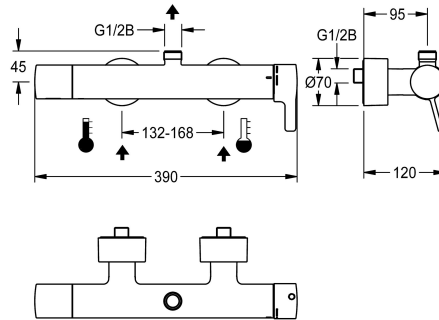

KWC F5L-Therm

Thermostat-Einhebel-Wandbatterie mit vormontierter Hygieneeinheit

Modell-Linie: F5L | F5LT2104

Duscharmaturen | Konventionelle Dusche

KWC-Nr.

360003857

F5L-Therm Thermostat-Einhebelmischer als Wandbatterie DN 15 zur Aufputzmontage, für Duschanlagen. Thermostatisch gesteuerte Mischkartusche mit Dehnstoffelement und aktivem Verbrühungsschutz sowie einstellbarem, verdrehsicherem Temperaturanschlag und Keramikscheibentechnik. Vormontierte Hygieneeinheit mit C-Modul inklusive Steuerelektronik, 6 V Lithium Batterie (CR-P2) und Magnetventilkartusche zur Durchführung einer automatischen Hygienespülung und Speicherung von Statistikdaten. Zum Anschluss an Warm- und Kaltwasser. Verbrühungssicheres Safe-Touch-Gehäuse mit Abgang nach oben, G 3/4 B, zur Montage von Abgangsbogen oder Aufputzduschröhr. Ganzmetallausführung, Messing poliert verchromt. Vom

Technische Daten

zusätzliche Verbindungen
Zirkulation
Anschluss an Münzkontaktgeber
einstellbare Fließzeit
Funktionsprinzip
für Handdusche
Nennweite
Schließmechanismus
Material Gehäuse
Material Armatur
Art der Mischung
Gesamttiefe
Gesamthöhe
Gesamtbreite
Sicherheitsabschaltung
Brauserohrentleerung
Schallschutz
Oberflächenbehandlung Gehäuse
Oberflächenbehandlung Armatur
Oberflächenveredelung Armatur
Temperaturanschlag

nein
nein
nicht möglich
nein
manuell
nein
DN 15
Oberteil keramisch
Messing
Messing
mit Thermostat
140 mm
70 mm
340 mm
nein
nein
nein
verchromt
verchromt
poliert
ja

KWC F5L-Therm

Thermostat-Einhebel-Wandbatterie mit vormontierter Hygieneeinheit