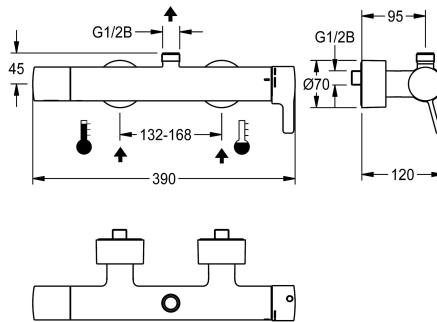

KWC F5L-Therm

Thermostat-Einhebel-Wandbatterie mit vormontierter Hygieneeinheit

Modell-Linie: F5L | F5LT2104

Duscharmaturen | Konventionelle Dusche

KWC-Nr.

360003857

F5L-Therm Thermostat-Einhebelmischer als Wandbatterie DN 15 zur Aufputzmontage, für Duschanlagen. Thermostatisch gesteuerte Mischkartusche mit Dehnstoffelement und aktivem Verbrühungsschutz sowie einstellbarem, verdrehsicherem Temperaturanschlag und Keramikscheibentechnik. Vormontierte Hygieneeinheit mit C-Modul inklusive Steuerelektronik, 6 V Lithium Batterie (CR-P2) und Magnetventilkartusche zur Durchführung einer automatischen Hygienespülung und Speicherung von Statistikdaten. Zum Anschluss an Warm- und Kaltwasser. Verbrühungssicheres Safe-Touch-Gehäuse mit Abgang nach oben, G 3/4 B, zur Montage von Abgangsbogen oder Aufputzdusrohr. Ganzmetallausführung, Messing poliert verchromt. Vom

Technische Daten

Zusätzliche Verbindungen	nein
Zirkulation	nein
Anschluss an Münzkontaktgeber	nicht möglich
Einstellbare Fließzeit	nein
Funktionsprinzip	manuell
für Handdusche	nein
Nennweite	DN 15
Schließmechanismus	Oberteil keramisch
Material Gehäuse	Messing
Material Armatur	Messing
Art der Mischung	mit Thermostat
Gesamttiefe	140 mm
Gesamthöhe	70 mm
Gesamtbreite	340 mm
Sicherheitsabschaltung	nein
Brauserohrentleerung	nein
Schallschutz	nein
Oberflächenbehandlung Gehäuse	verchromt
Oberflächenbehandlung	verchromt
Oberflächenveredelung Armatur	poliert
Temperaturanschlag	ja