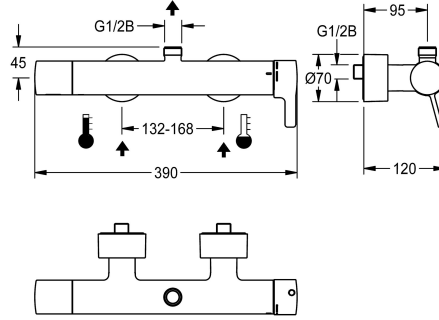

KWC F5L-Therm

Vipukäyttöinen seinähana termostaatilla, esiasennettu hygieniayksikkö

Modell-Linie: F5L | F5LT2104

Suihkut ja suihkupaneelit | Manuaali suihkut

KWC-No.

360003857

F5L-Therm-vipusekoin termostaatilla, seinähana DN 15, pinta-asennukseen, suihkutiloihin. Termostaattiohjattu sekoituslaite laajennuselementillä ja aktiivisella palovamma suojauksella sekä säädettävä, tahattomalta kääntämiseltä suojattu lämpötilanrajoja ja keräminen kiekkotekniikka. Esiasennettu hygieniayksikkö ja C-moduuli, ohjauselektronikka ja 6 V:n litiumparisto (CR-P2) ja magneettiventtiili automaattiseen hygieniahuuhteluun sekä tilastietojen tallennukseen. Liitetään lämpimään ja kylmään veteen. Palovammaturvallinen Safe-Touch-kotelo ylöspäin suuntautuvalla poistoputkella, G 3/4 B, poistokaareen tai seinän sisäiseen putkeen asennettavaksi. Messinkirakenne, runko

NEW

Tekniset tiedot

Lisä liitännät	Ei
Kierro	Ei
Liitäntä maksulliseen juomavesiautomaattiin	Ei mahdollinen
Säädettävä virtausaika	Ei
Toiminnallinen periaate	käsiikäyttöinen
käsisuihkua varten	Ei
Nimellinen halkaisija	DN 15
Lukitusmekanismi	Keraaminen yläosa
Kotelon materiaali	Messinki
liittimen materiaali	Messinki
Sekoituksen tyyppi	Termostaatilla
Kokonaissyvyys	140 mm
Kokonaiskorkeus	70 mm
Kokonaisleveys	340 mm
Hätä sulku	Ei
Suihkuputki kuivaus	Ei
Ääni eristys	Ei
Kotelon pinnan viimeistely	Kromattu
Pinnan viimeistely	Kromattu
Asennuspinnan viimeistely	kiiltainen
Lämpötilan pysäytys	Kyllä
muuntoja/verkkosovitin	Ei