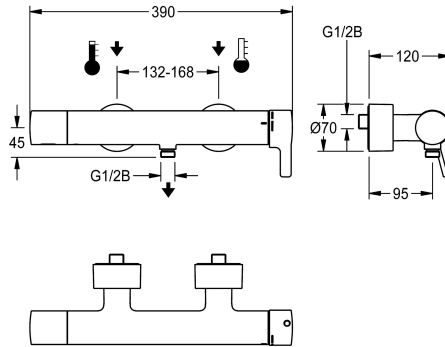

KWC F5L-Therm

Thermostat-Einhebel-Wandbatterie mit Handbrauseanschluss und vormontierter Hygieneeinheit

Modell-Linie: F5L | F5LT2112

Duscharmaturen | Konventionelle Dusche

KWC-Nr.

3600003858

NEW

F5L-Therm Thermostat-Einhebelmischer als Wandbatterie DN 15 zur Aufputzmontage, für Duschanlagen. Thermostatisch gesteuerte Mischkartusche mit Dehnstoffelement und aktivem Verbrühungsschutz sowie einstellbarem, verdrehsicherem Temperaturanschlag und Keramikscheibentechnik. Vormontierte Hygieneeinheit mit C-Modul inklusive Steuerelektronik, 6 V Lithium Batterie (CR-P2) und Magnetventilkartusche zur Durchführung einer automatischen Hygienespülung und Speicherung von Statistikdaten. Zum Anschluss an Warm- und Kaltwasser. Verbrühungssicheres Safe-Touch-Gehäuse mit Handbrauseanschluss, G 1/2 B. Ganzmetallausführung, Messing poliert verchromt. Vom Armaturengehäuse entkoppelte,

Technische Daten

zusätzliche Verbindungen
Zirkulation
Anschluss an Münzkontakgeber
mit Filter
einstellbare Fließzeit
Funktionsprinzip
für Handdusche
Nennweite
Anschlussgröße
Schließmechanismus
Material Gehäuse
Material Armatur
Art der Mischung
Gesamttiefe
Gesamthöhe
Gesamtbreite
Sicherheitsabschaltung
Brauserohrentleerung
Schallschutz
Oberflächenbehandlung Gehäuse
Oberflächenbehandlung Armatur

nein
nein
nicht möglich
ja
nein
manuell
ja
DN 15
G 1/2 B
Oberteil keramisch
Messing
Messing
mit Thermostat
140 mm
70 mm
340 mm
nein
nein
nein
verchromt
verchromt

KWC F5L-Therm

Thermostat-Einhebel-Wandbatterie mit Handbrauseanschluss und vormontierter Hygieneeinheit