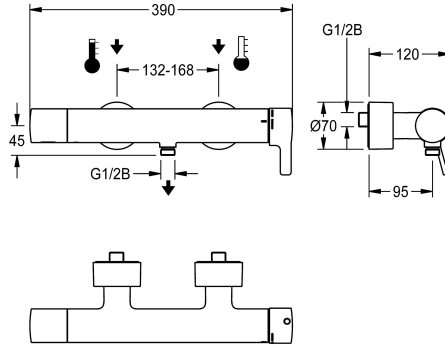

KWC F5L-Therm

Vipukäyttöinen seinähana termostaatilla, käsisuihkun liittimellä ja esiasennetulla hygieniayksiköllä

Modell-Linie: F5L | F5LT2112

Suihkut ja suihkupaneelit | Manuaali suihkut

KWC-No.

3600003858

eikä niissä ole nikkelpinnoitetta. Termiset eristerakenneosat lämmönsiirron vähentämiseksi hanan rungosta kylmävesijohtoon. Säädettävillä ja lukittavilla takaisinvirtauksen estävillä liittimillä ja sihdellä, kokonaan peitetty kierrettävillä peitelevyillä, joiden syvyys on asetettavissa. Hygieniahuuhtelu aktivoituu 24 tunnin välein. Mahdollisuus radio-ohjattuun parametroiintiin, tilastietojen lukemiseen, ennalta määritettyjen kalenteritoimintojen toteuttamiseen sekä hanojen ryhmittelyyn, jotta ne voivat suorittaa ennalta määritettyjä ohjaustoimintoja tarvittavan sovelluksen kautta.

käsisuihkua varten

Nimellinen halkaisija

Sisääntuloaukon koko

Lukitusmekanismi

Kotelon materiaali

liittimen materiaali

Sekoituksen tyyppi

Kokonaissyvyys

G 1/2 B

Keraaminen yläosa

Messinki

Messinki

Termostaatilla

140 mm

70 mm

340 mm