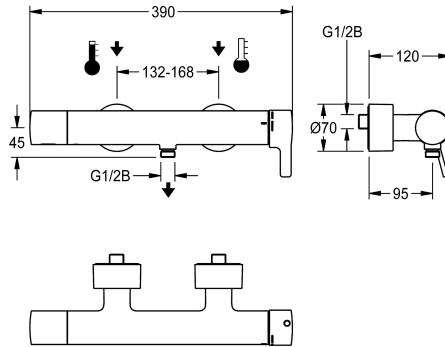

### KWC-No.

**3600003858**

Mitigeur monolevier thermostatique F5L-Therm mural DN 15 montage en saillie pour système de douche. Cartouche de mitigeur à commande thermostatique avec élément de dilatation et protection active contre les brûlures ainsi que butée de température anti-rotation et technologie à disques céramique. Unité hygiénique prémontée avec module C, y compris électronique de commande, pile au lithium 6 V (CR-P2) et cartouche d'électrovanne pour l'exécution d'un rinçage hygiénique automatique et d'un enregistrement de données statistiques. Pour le raccordement aux arrivées d'eau chaude et d'eau froide. Boîtier Safe-Touch anti-brûlure avec raccord de pomme de douche, G 1/2 B. Structure entièrement métallique, laiton chromé poli. Guides d'eau lisses

### Données techniques

Connexions supplémentaires	Non
Circulation	Non
Connexion avec distributeur d'eau payante	Pas possible
avec filtre	Oui
Durée d'écoulement réglable	Non
Principe de fonctionnement	Manuel
pour douche à main	Oui
Diamètre intérieur	DN 15
Taille de l'alimentation	G 1/2 B
Mécanisme de fermeture	partie supérieure en céramique
Matière du boîtier	Laiton
Matière de l'installation	Laiton
Type de mélangeur	Avec thermostatique
Profondeur totale	140 mm
Hauteur totale	70 mm
Largeur totale	340 mm
Arrêt de sécurité	Non
Tuyau de vidage de douche	Non
Isolation sonore	Non
Surface de finition du boîtier	Chromé
Finition de surface	Chromé