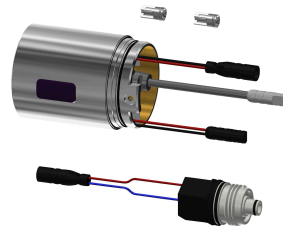

KWC F5L-Therm
Thermostat-Einhebel-Wandbatterie

Modell-Linie: F5L | F5LT2101 | 3600003859 | EAN/GTIN: 7612987618647
Duscharmaturen | Konventionelle Dusche

Artikel-Nummer

3600003859

F5L-Therm Thermostat-Einhebelmischer als Wandbatterie DN 15 zur Aufputzmontage, für Duschanlagen. Thermostatisch gesteuerte Mischkartusche mit Dehnstoffelement und aktivem Verbrühungsschutz sowie einstellbarem, verdrehsicherem Temperaturanschlag und Keramikscheibentechnik. Mit Vorrichtung für optionale Hygieneeinheit mit C-Modul zur Durchführung einer automatischen Hygienespülung und Auslesen von Statistikdaten Zum Anschluss an Warm- und Kaltwasser. Verbrühungssicheres Safe-Touch-Gehäuse mit Abgang nach oben, G 3/4 B, zur

KWC F5L-Therm
Thermostat-Einhebel-Wandbatterie

Modell-Linie: F5L | F5LT2101 | 3600003859 | EAN/GTIN: 7612987618647
Duscharmaturen | Konventionelle Dusche

Oberflächenbehandlung Gehäuse	verchromt
Oberflächenbehandlung Armatur	verchromt
Oberflächenveredelung Armatur	poliert
Temperaturanschlag	ja
Art der Montage	Wandmontage
Art der Bedienung	manueller Betrieb
Art der Duscharmatur	Wandarmatur
Volumenstrom bei 3 bar	0,25 l/s
Wasseranschluss	S-Anschlüsse
Position des Wasseranschlusses	von hinten
Akzentfarbe	ohne
Grundfarbe	Chromoptik (glänzend)
IgPosNumber	63FD36A

2000103757
AQUA757

AQUAJET-Comfort Duschkopf für Aufputzrohrmontage

2030021283
SHAC0008

Umsteller für Handbrause

2030041561
ACXX2004

Hygieneinheit für kompatible KWC Thermostat-Einhebel-Wandbatterien

3600003861
ACLT9001