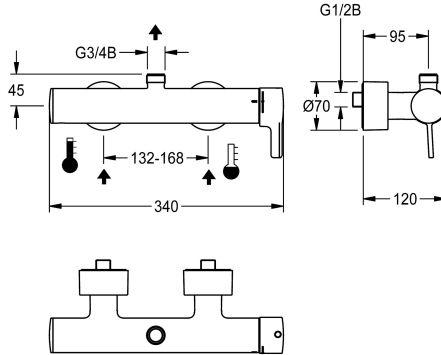

KWC F5L-Therm
Thermostat-Einhebel-Wandbatterie

Modell-Linie: F5L | F5LT2101 | 3600003859 | EAN/GTIN: 7612987618647
Duscharmaturen | Konventionelle Dusche

Artikel-Nummer

3600003859

F5L-Therm Thermostat-Einhebelmischer als Wandbatterie DN 15 zur Aufputzmontage, für Duschanlagen. Thermostatisch gesteuerte Mischkartusche mit Dehnstoffelement und aktivem Verbrühungsschutz sowie einstellbarem, verdrehsicherem Temperaturanschlag und Keramikscheibentechnik. Mit Vorrichtung für optionale Hygieneeinheit mit C-Modul zur Durchführung einer automatischen Hygienespülung und Auslesen von Statistikdaten Zum Anschluss an Warm- und Kaltwasser. Verbrühungssicheres Safe-Touch-Gehäuse mit Abgang nach oben, G 3/4 B, zur

Technische Daten

zusätzliche Verbindungen	nein
Zirkulation	nein
Anschluss an Münzkontakgeber	nicht möglich
mit Filter	ja
einstellbare Fließzeit	nein
Funktionsprinzip	manuell
für Handdusche	nein
Hygienespülung	vorbereitet
Nennweite	DN 15
Anschlussgröße	G 1/2 B
Schließmechanismus	Oberteil keramisch
Material Gehäuse	Messing
Material Armatur	Messing
Mindestfließdruck	1 bar
Art der Mischung	mit Thermostat
Gesamttiefe	120 mm
Gesamthöhe	70 mm
Gesamtbreite	340 mm
mit Rosetten/Abdeckplatte	ja
Sicherheitsabschaltung	nein
Brauserohrleerung	nein
Schallschutz	nein

KWC F5L-Therm
Thermostat-Einhebel-Wandbatterie

Modell-Linie: F5L | F5LT2101 | 3600003859 | EAN/GTIN: 7612987618647
Duscharmaturen | Konventionelle Dusche

Oberflächenbehandlung Gehäuse	verchromt
Oberflächenbehandlung Armatur	verchromt
Oberflächenveredelung Armatur	poliert
Temperaturanschlag	ja
Art der Montage	Wandmontage
Art der Bedienung	manueller Betrieb
Art der Duscharmatur	Wandarmatur
Volumenstrom bei 3 bar	0,25 l/s
Wasseranschluss	S-Anschlüsse
Position des Wasseranschlusses	von hinten
Akzentfarbe	ohne
Grundfarbe	Chromoptik (glänzend)
IgPosNumber	63FD36A