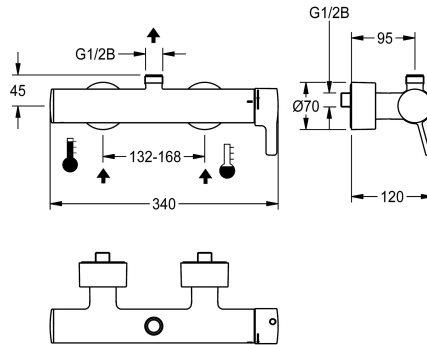

### KWC-Nr.

**3600003859**

F5L-Therm Thermostat-Einhebelmischer als Wandbatterie DN 15 zur Aufputzmontage, für Duschanlagen. Thermostatisch gesteuerte Mischkartusche mit Dehnstoffelement und aktivem Verbrühungsschutz sowie einstellbarem, verdrehsicherem Temperaturanschlag und Keramikscheibentechnik. Mit Vorrichtung für optionale Hygieneeinheit mit C-Modul zur Durchführung einer automatischen Hygienespülung und Auslesen von Statistikdaten Zum Anschluss an Warm- und Kaltwasser. Verbrühungssicheres Safe-Touch-Gehäuse mit Abgang nach oben, G 3/4 B, zur Montage

von Abgangsbogen oder Aufputzduschrohr. Ganzmetallausführung, Messing poliert verchromt. Vom Armaturengehäuse entkoppelte, volumenreduzierte, glatte Wasserführungen aus Messing und ohne Nickelbeschichtung. Mit thermischen Isolierbauteilen zur Reduzierung der Wärmeübertragung vom Armaturengehäuse auf die Kaltwasserleitung. Mit verstellbaren und absperrbaren Anschlüssen mit Rückflussverhinderern und Sieben, vollständig abgedeckt durch tiefenverstellbare Schraubrosetten.