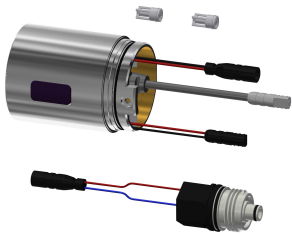

Hygieneeinheit für kompatible KWC Thermostat-Einhebel-Wandbatterien

3600003861
ACLT9001