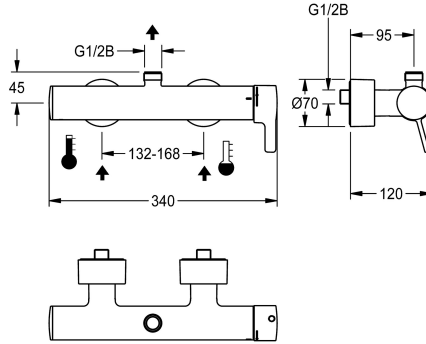

KWC F5L-Therm Thermostat-Einhebel-Wandbatterie

Modell-Linie: F5L | F5LT2101
Duscharmaturen | Konventionelle Dusche

KWC-Nr.

3600003859

F5L-Therm Thermostat-Einhebelmischer als Wandbatterie DN 15 zur Aufputzmontage, für Duschanlagen. Thermostatisch gesteuerte Mischkartusche mit Dehnstoffelement und aktivem Verbrühungsschutz sowie einstellbarem, verdrehsicherem Temperaturanschlag und Keramikscheibentechnik. Mit Vorrichtung für optionale Hygieneeinheit mit C-Modul zur Durchführung einer automatischen Hygienespülung und Auslesen von Statistikdaten Zum Anschluss an Warm- und Kaltwasser. Verbrühungssicheres Safe-Touch-Gehäuse mit Abgang nach oben, G 3/4 B, zur Montage

von Abgangsbogen oder Aufputzduschrohr. Ganzmetallausführung, Messing poliert verchromt. Vom Armaturengehäuse entkoppelte, volumenreduzierte, glatte Wasserführungen aus Messing und ohne Nickelbeschichtung. Mit thermischen Isolierbauteilen zur Reduzierung der Wärmeübertragung vom Armaturengehäuse auf die Kaltwasserleitung. Mit verstellbaren und absperrbaren Anschlüssen mit Rückflussverhinderern und Sieben, vollständig abgedeckt durch tiefenverstellbare Schraubrosetten.

NEW

Technische Daten

zusätzliche Verbindungen
Zirkulation
Anschluss an Münzkontaktgeber
mit Filter
Funktionsprinzip
für Handdusche
Hygienespülung
Nennweite
Anschlussgröße
Schließmechanismus
Material Gehäuse
Material Armatur
Art der Mischung
Sicherheitsabschaltung
Brauserohrentleerung
Schallschutz
Oberflächenbehandlung Gehäuse
Oberflächenbehandlung Armatur
Oberflächenveredelung Armatur
Temperaturanschlag
Art der Montage
Art der Bedienung
Art der Duscharmatur

KWC F5L-Therm Thermostat-Einhebel-Wandbatterie

Modell-Linie: F5L | F5LT2101
Duscharmaturen | Konventionelle Dusche

Wasseranschluss
Position des Wasseranschlusses
Akzentfarbe
Grundfarbe

S-Anschlüsse
von hinten
ohne
Chromoptik (glänzend)