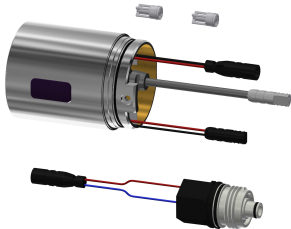

**Hygieneeinheit für kompatible KWC
Thermostat-Einhebel-Wandbatterien**

3600003861
ACLT9001