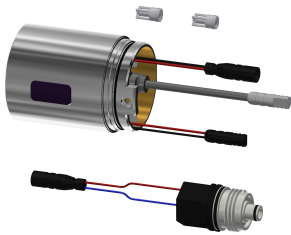

KWC F5L-Therm Vipukäyttöinen seinähana termostaattilla

Modell-Linie: F5L | F5LT2101
Suihkut ja suihkupaneelit | Manuaali suihkut

KWC-No.

360003859

F5L-Therm-vipusekoitin termostaattilla, seinähana DN 15, pinta-asennukseen, suihkutiloihin. Termostaattiohjattu sekoituslaite laajennuselementillä ja aktiivisella palovamma suojauksella sekä säädettävä, tahattomalta kääntämiseltä suojattu lämpötilanrajoja ja keraaminen kiekkotekniikka. Valinnaisen hygieniayksikön ja C-moduuli liitäntämahdollisuudella automaattisen hygieniahuuhtelun suorittamiseen ja tilastietojen lukemiseen. Liitetään lämpimään ja kylmään veteen. Palovammaturvallinen Safe-Touch-kotelo ylöspäin

NEW

KWC F5L-Therm

Vipukäyttöinen seinähana termostaatilla

Modell-Linie: F5L | F5LT2101

Suihkut ja suihkupaneelit | Manuaali suihkut

Vesiliitäntä

Vesiliitäntän sijainti

Korostusväri

Bent outlet

2030050434
ACXX2005

Taivutettu poistoputki

2030050435
ACXX2006

Suihkuputki

2030041522
ACSX2002

Suihkuvaihdin

2030041561
ACXX2004