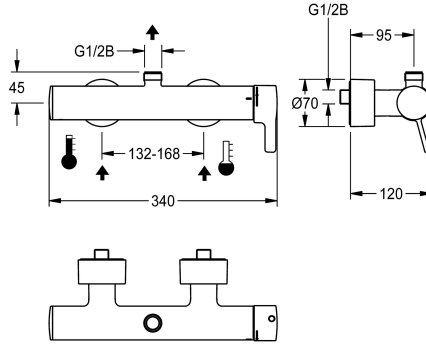

KWC F5L-Therm Vipukäyttöinen seinähana termostaattilla

Modell-Linie: F5L | F5LT2101
Suihkut ja suihkupaneelit | Manuaali suihkut

KWC-No.

360003859

F5L-Therm-vipusekoitin termostaattilla, seinähana DN 15, pinta-asennukseen, suihkutiloihin. Termostaattiohjattu sekoituslaite laajennuselementillä ja aktiivisella palovamma suojauksella sekä säädettävä, tahattomalta kääntämiseltä suojattu lämpötilanrajoja ja keraaminen kiekkotekniikka. Valinnaisen hygieniayksikön ja C-moduuli liitäntämahdollisuudella automaattisen hygieniahuuhtelun suorittamiseen ja tilastietojen lukemiseen. Liitetään lämpimään ja kylmään veteen. Palovammaturvallinen Safe-Touch-kotelo ylöspäin

Tekniset tiedot

Lisä liitännät
Kierto
Liitäntä maksulliseen juomavesiautomaattiin
suodattimella
Toiminnallinen periaate
käsisuihkua varten
Hygieniahuuhtelu
Nimellinen halkaisija
Sisääntuloaukon koko
Lukitusmekanismi
Kotelon materiaali
liittimen materiaali
Sekoituksen tyyppi
Hätä sulku
Suihkuputki kuivaus
Ääni eristys
Kotelon pinnan viimeistely
Pinnan viimeistely
Asennuspinnan viimeistely
Lämpötilan pysäytys
Asennustapa
Toiminta tapa
Suihkun tyyppi

Hygieniayksikkö yhteensopiville
vipukäyttöisille KWC-
termostaattiseinähanoille

360003861
ACLT9001